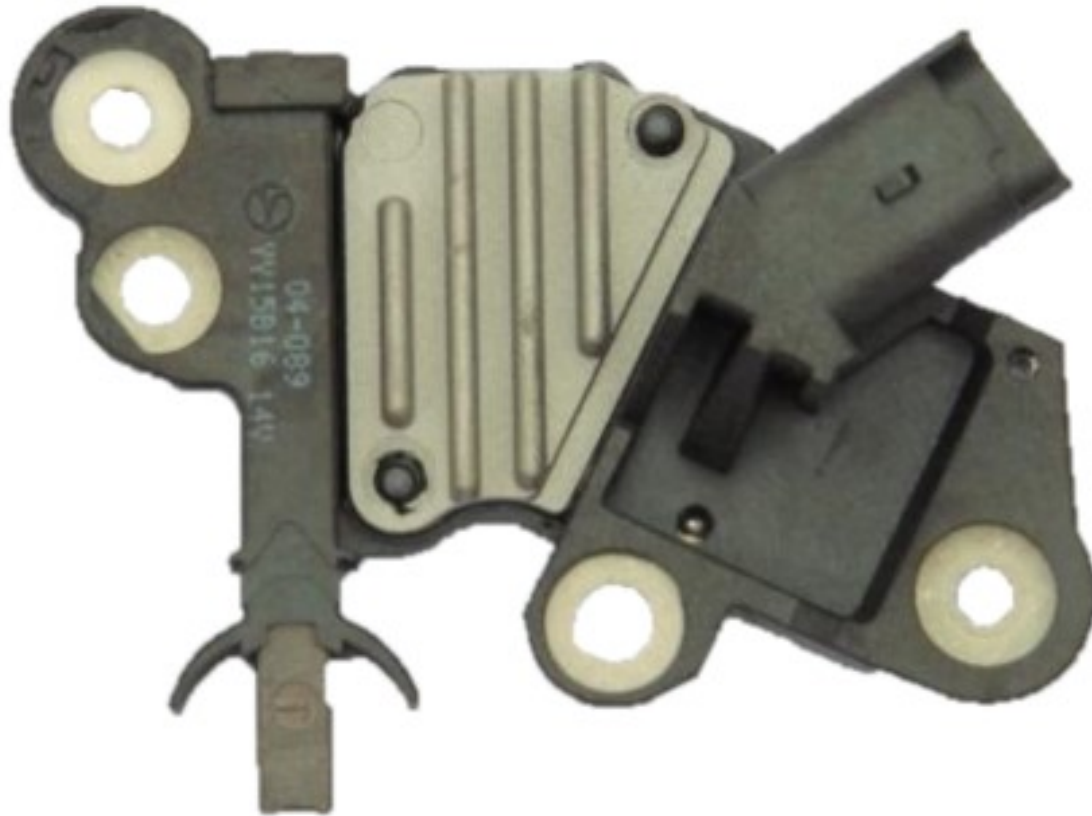

**ROTOFRANCE**

REGULADORES

## U346011

**Reg. Electrónico:** 14 V (2 Terminales)

**Equivalente:** Bosch F-00M-346-011/030/102/340

**Aplicaciones:** Citroen C5, C6; Peugeot 407 Hdi, 607 Hdi; Renault Clio III, Megane III