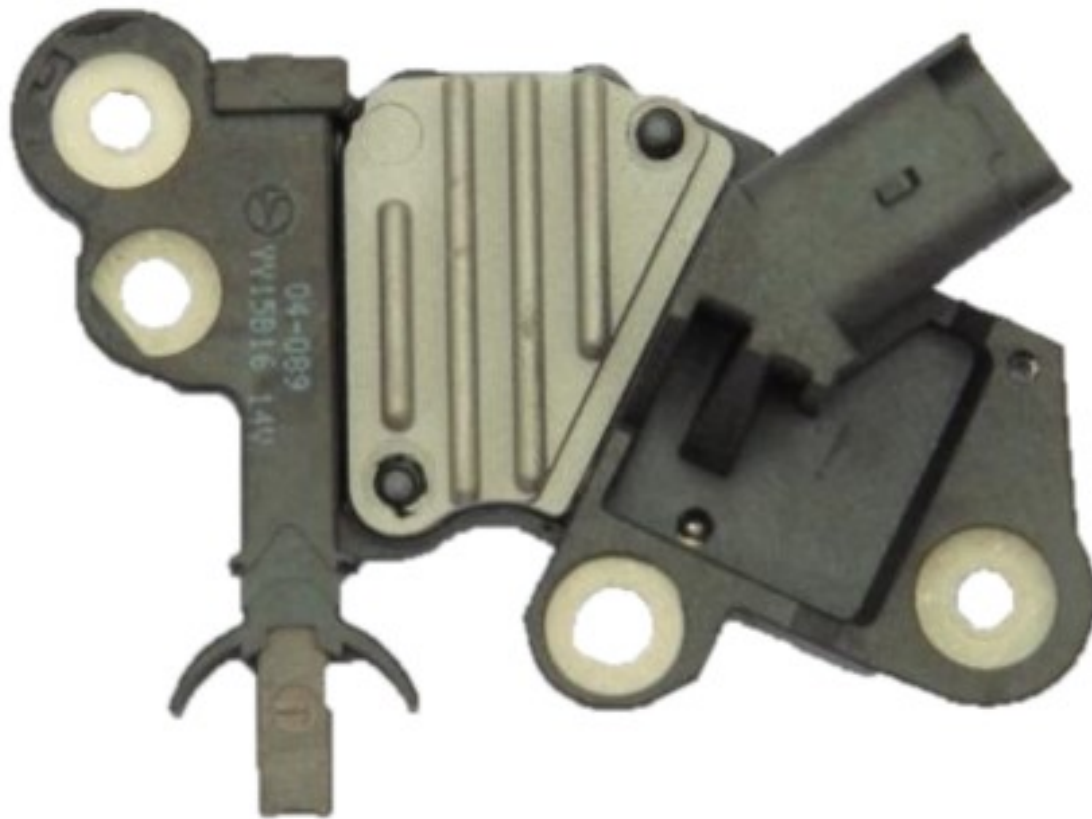

**ROTOFRANCE**

REGULADORES

## U346011

**Reg. Electrónico:** 14 V (2 Terminales)

**Equivalente:** Bosch F-00M-346-011/030/102/340

**Aplicaciones:** Citroen C5, C6; Peugeot 407 Hdi, 607 Hdi; Renault Clio III, Megane III