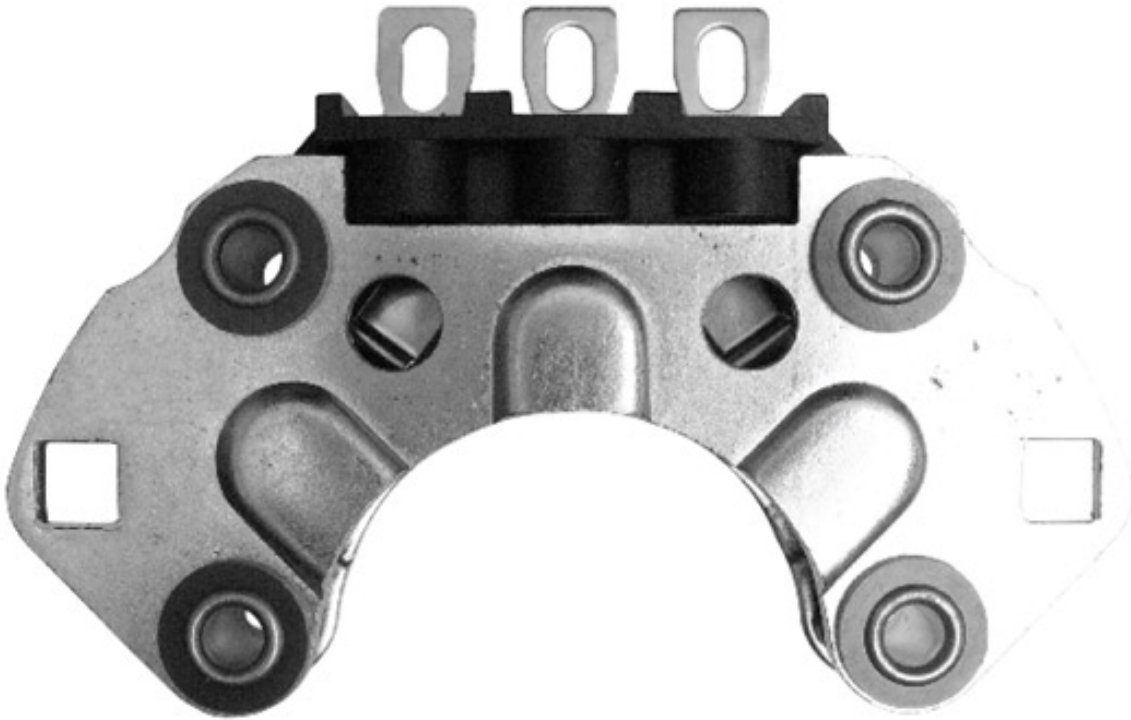

ROTOFRANCE

PUENTES Y PLACAS

PVAL92086

Puente tipo Valeo: Ducellier 593076; Paris Rhone 92086, 92785, 92919, 92928, 92939;
Valeo NC124; (6 diodos)

Aplicaciones: Peugeot; Renault