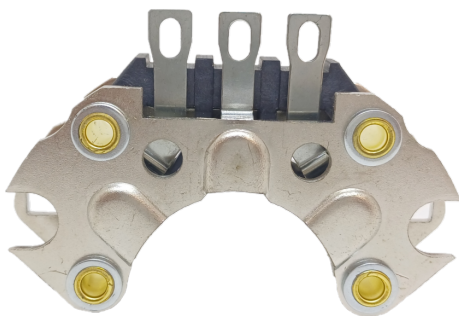

ROTOFRANCE

PUENTES Y PLACAS

## PVAL92086

**Puente tipo Valeo:** Ducellier 593076; Paris Rhone 92086, 92785, 92919, 92928, 92939; Valeo NC124; (6 diodos)

**Aplicaciones:** Peugeot; Renault

**Conexionado:**