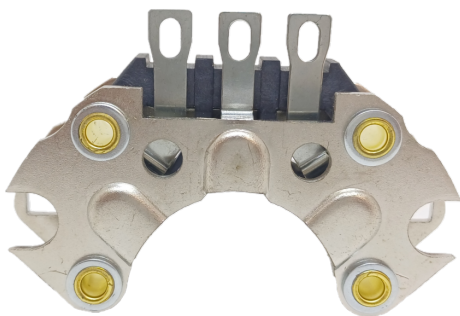

ROTOFRANCE

PUENTES Y PLACAS

PVAL92086

Puente tipo Valeo: Ducellier 593076; Paris Rhone 92086, 92785, 92919, 92928, 92939; Valeo NC124; (6 diodos)

Aplicaciones: Peugeot; Renault

Conexionado: