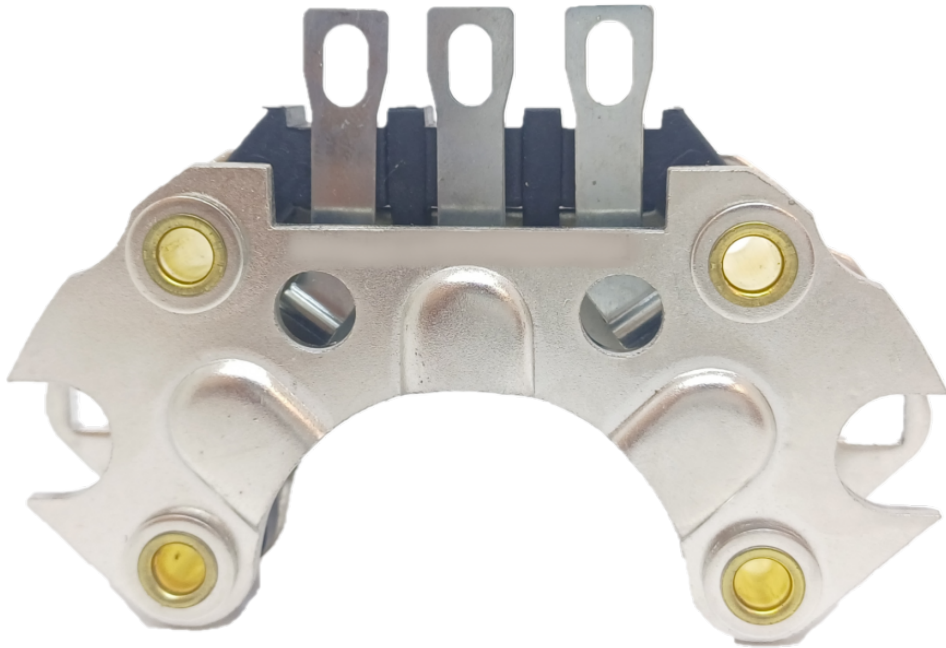

**ROTOFRANCE**

PLATES AND BRIDGE RECTIFIERS

## PVAL78810

**Bridge Valeo type:** Paris Rhone 78810, 92734, 94450, 96314; Valeo NC126; (4 diodos)

**Applications:** Peugeot; Renault

**Conexionado:**