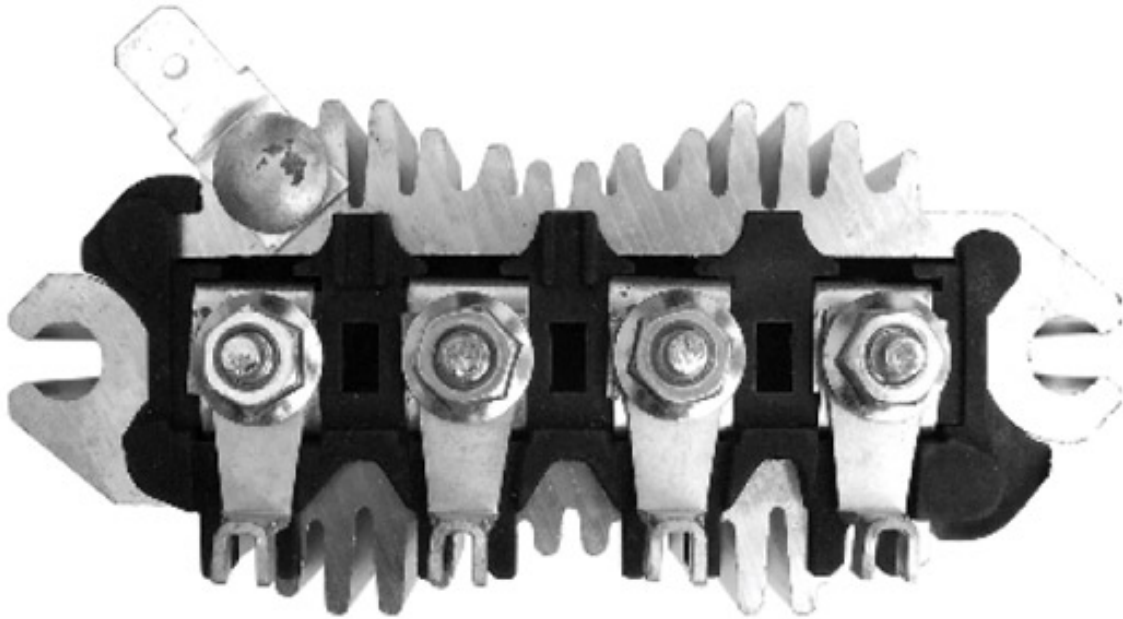

ROTOFRANCE

PUENTES Y PLACAS

PVALA105612A

Puente tipo Valeo: Paris Rhone 300903; Valeo A105612A, A105947A; (8 diodos; sin diodos auxiliares)

Aplicaciones: Renault 21, Porsche