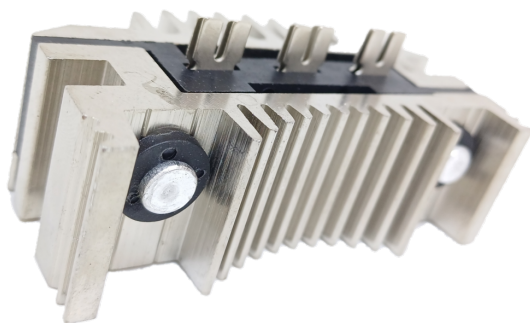

**ROTOFRANCE**

PLATES AND BRIDGE RECTIFIERS

## PVALNC017

**Bridge Valeo type:** Valeo NC017, 581163, 690974; (6 diodos)

**Applications:** Citroën; Peugeot; Renault

**Conexionado:**