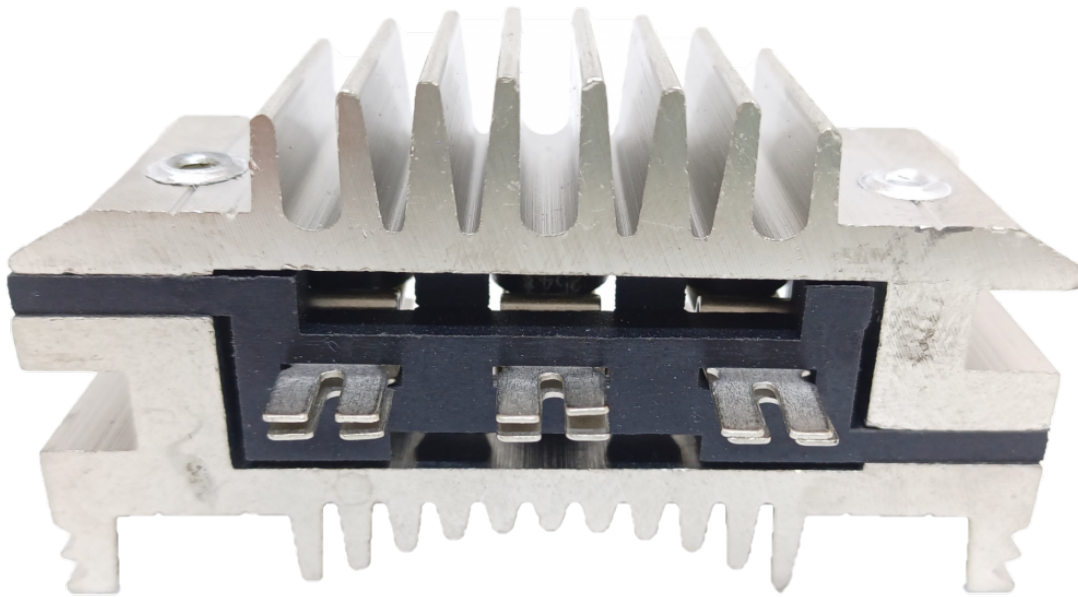

**ROTOFRANCE**

PLATES AND BRIDGE RECTIFIERS

## PVALNC017

**Bridge Valeo type:** Valeo NC017, 581163, 690974; (6 diodos)

**Applications:** Citroën; Peugeot; Renault

**Conexionado:**