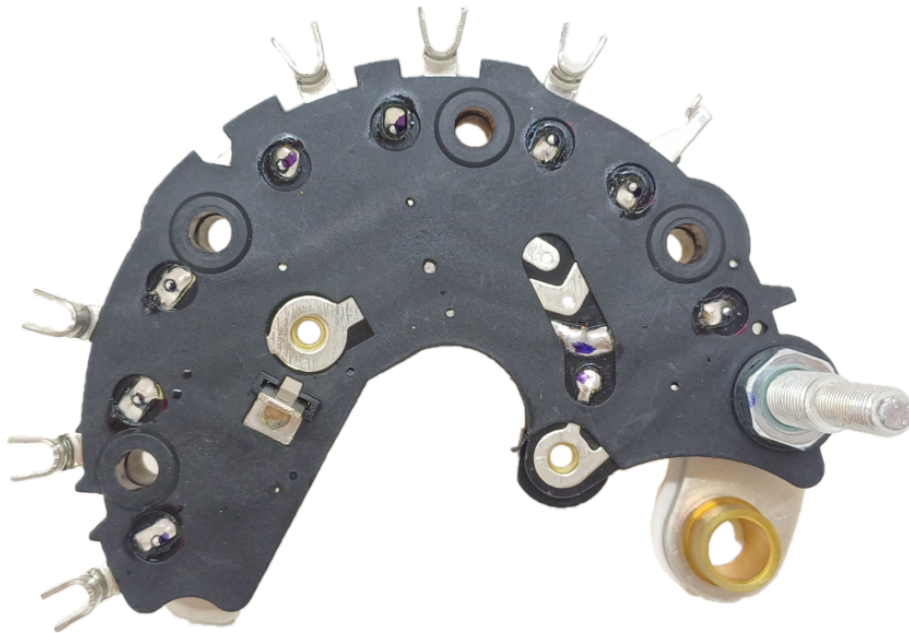

ROTOFRANCE

PUENTES Y PLACAS

PVAL545937

Puente tipo Valeo: Valeo 545937, 592847, 2545938;(6 diodos; terminal W; con diodos auxiliares)

Aplicaciones: Peugeot; Renault

Conexionado: