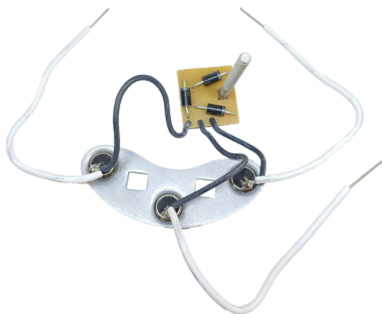

ROTOFRANCE

PUENTES Y PLACAS

U0900

Puente tipo Garef 75 A Equivalente: 4840900

Aplicaciones: Alternadores Garef: Todos

Conexionado: