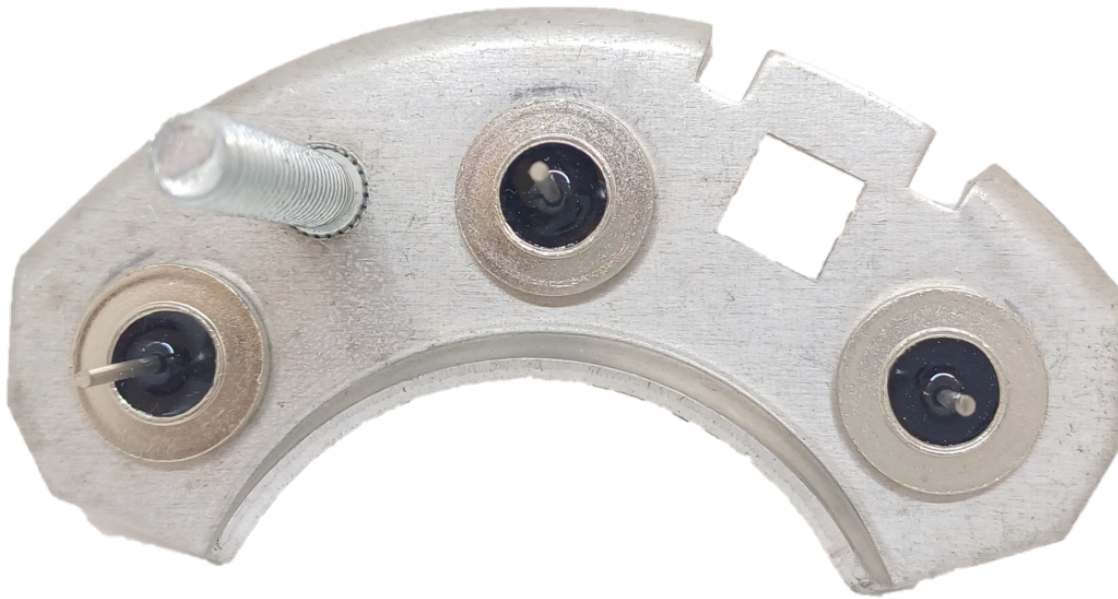

ROTOFRANCE

PUENTES Y PLACAS

PMOT1-75

Placa tipo Motorola positiva: Motorola 1-75, 1-171; Prestolite 101-75, 101-171

Aplicaciones: Alternadores A/8AL; HA/8HA

Diametro Externo: 90mm

Conexionado: