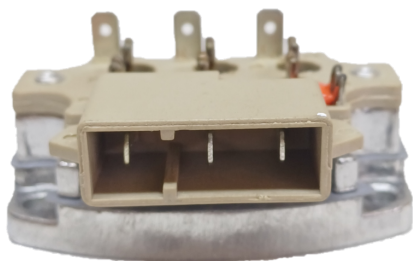

ROTOFRANCE

PUENTES Y PLACAS

PFO10304A

Equivalente Ford: E43Z10304A; E6DZ10304A.

Aplicaciones: Ford Pick Up (6 DIODOS CON CAPACITOR).

Conexionado: