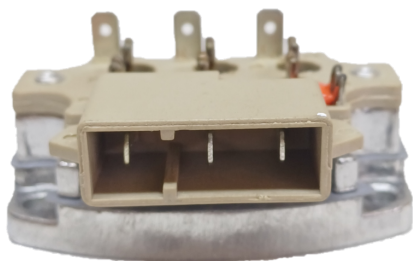

**ROTOFRANCE**

PUENTES Y PLACAS

## PFO10304A

Equivalente Ford: E43Z10304A; E6DZ10304A.

Aplicaciones: Ford Pick Up (6 DIODOS CON CAPACITOR).

**Conexionado:**