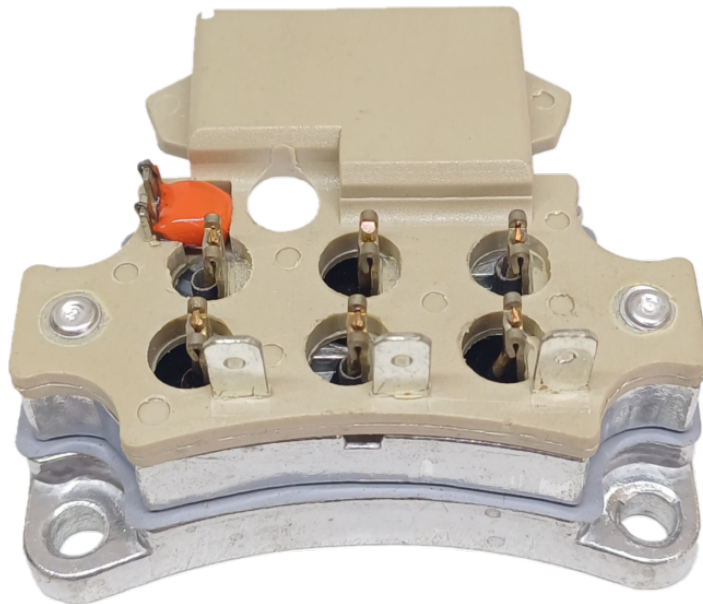

ROTOFRANCE

PUENTES Y PLACAS

PFO10304A

Equivalente Ford: E43Z10304A; E6DZ10304A.

Aplicaciones: Ford Pick Up (6 DIODOS CON CAPACITOR).

Conexionado: