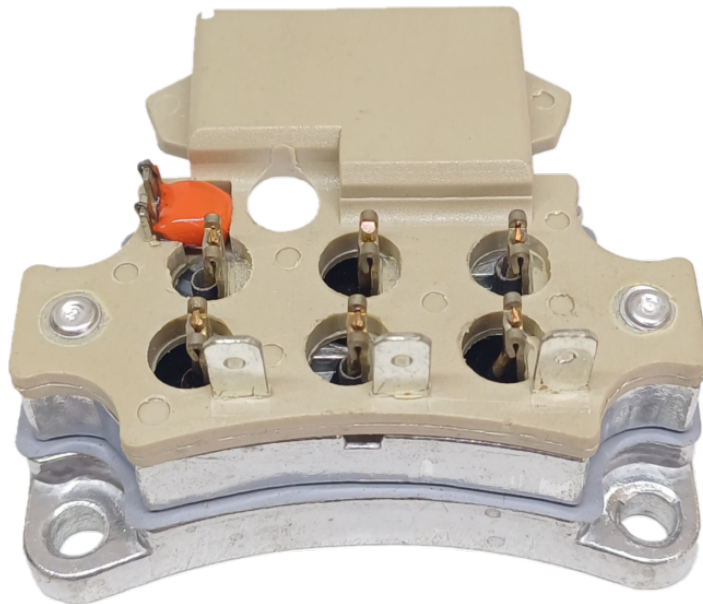

**ROTOFRANCE**

PUENTES Y PLACAS

## PFO10304A

Equivalente Ford: E43Z10304A; E6DZ10304A.

Aplicaciones: Ford Pick Up (6 DIODOS CON CAPACITOR).

**Conexionado:**