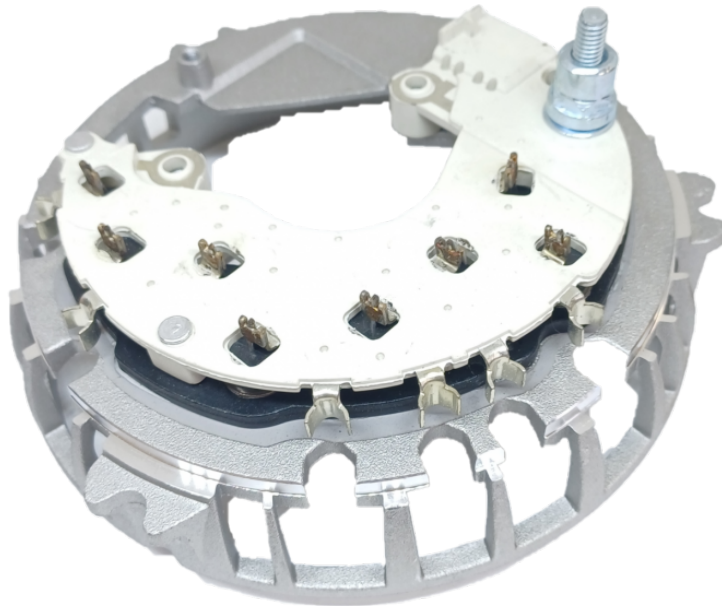

ROTOFRANCE

PUENTES Y PLACAS

PFO6023

Puente tipo Ford: F8AU-10A366-AAIP. 6 diodos sin placa auxiliar. Ø 149 mm

Aplicaciones: Ford.

Conexionado: