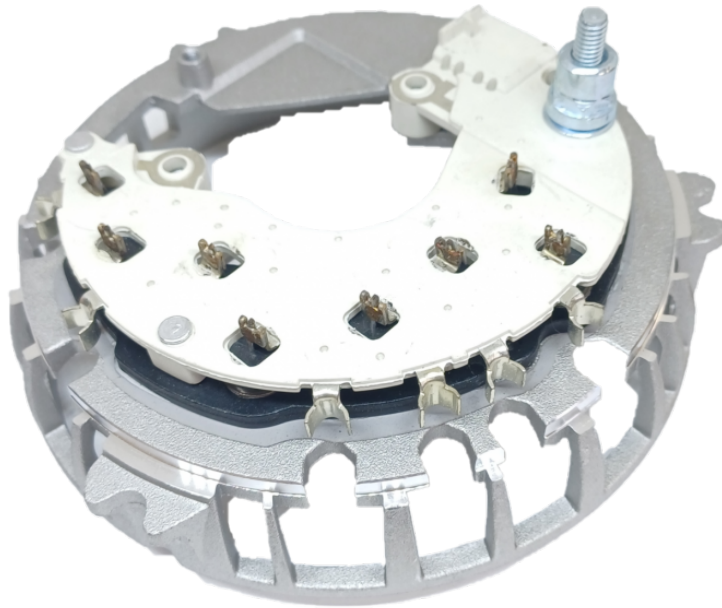

ROTOFRANCE

PUENTES Y PLACAS

PFO6023

Puente tipo Ford: F8AU-10A366-AAIP. 6 diodos sin placa auxiliar. Ø 149 mm

Aplicaciones: Ford.

Conexionado: