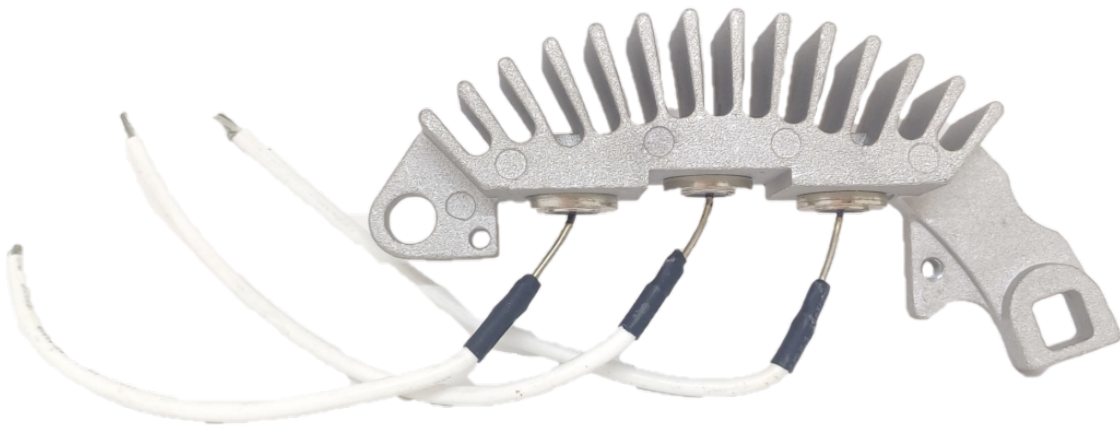

ROTOFRANCE

PUENTES Y PLACAS

PLN71181

Placa con diodos tipo Leece Neville negativa: 71181; 78753 (3 diodos 35A)

Aplicaciones: Camiones Ford; International

Conexionado: