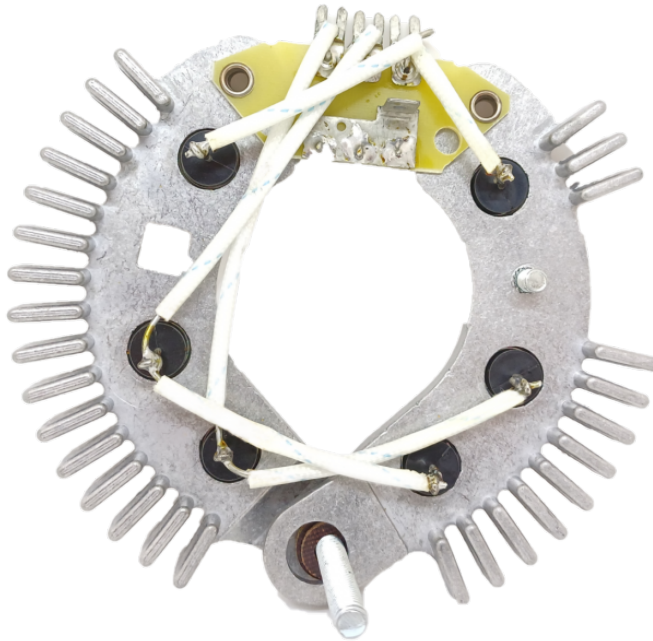

ROTOFRANCE

PUENTES Y PLACAS

U3703

Puente grande tipo Indiel: 90A; Indiel: K03703, 35213703; (6 diodos; con diodos auxiliares; Tornillo M6)

Aplicaciones: Renault Traffic T352/T A 52

Diametro Externo: 130mm

Conexionado: