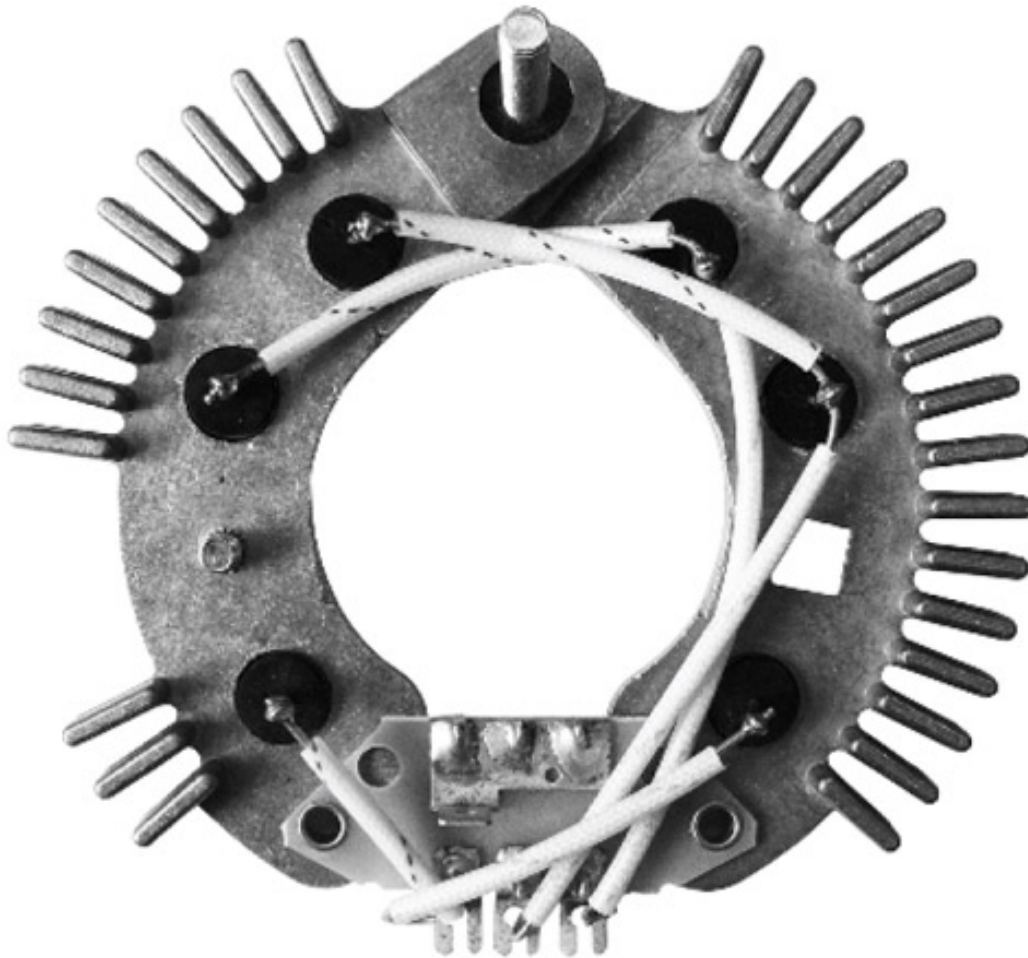

**ROTOFRANCE**

PUENTES Y PLACAS

## U3703

**Puente grande tipo Indiel:** 90A; Indiel: K03703, 35213703; (6 diodos; con diodos auxiliares; Tornillo M6)

**Aplicaciones:** Renault Traffic T352/T A 52