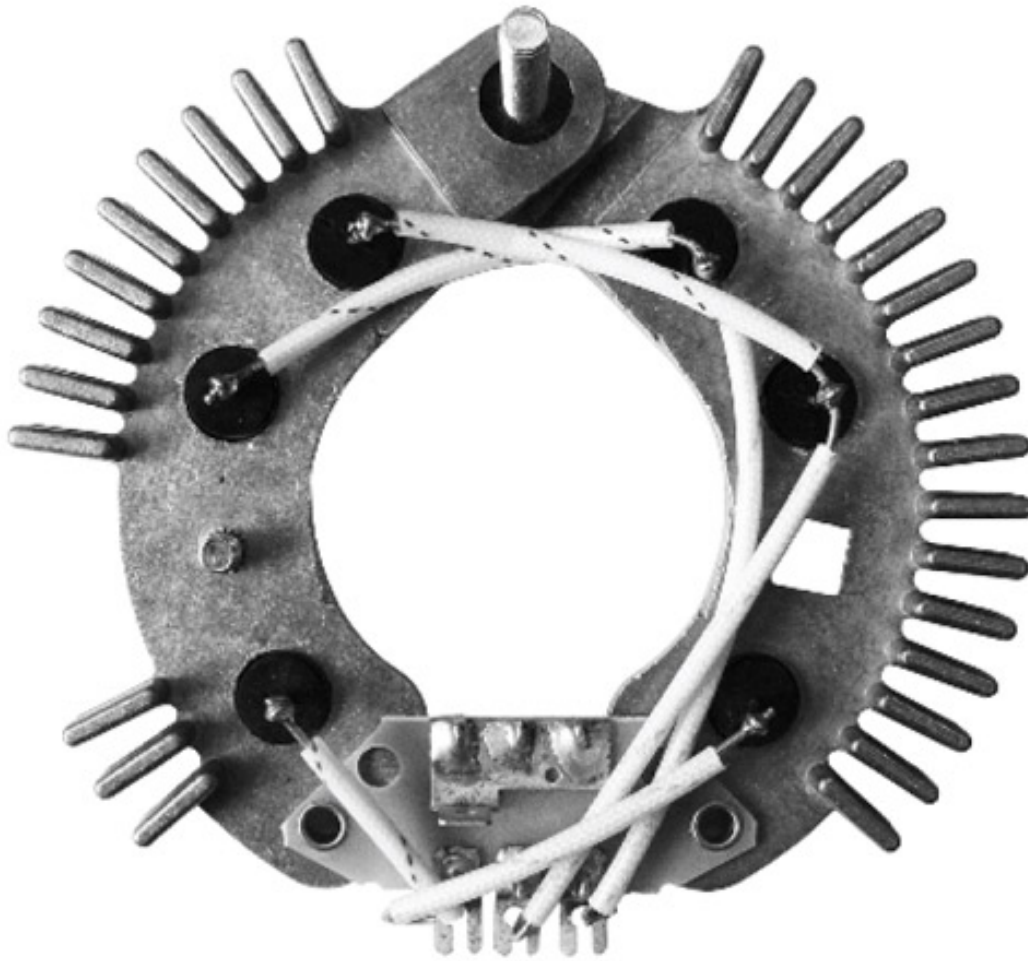

ROTOFRANCE

PUENTES Y PLACAS

U3703

Puente grande tipo Indiel: 90A; Indiel: K03703, 35213703; (6 diodos; con diodos auxiliares; Tornillo M6)

Aplicaciones: Renault Traffic T352/T A 52