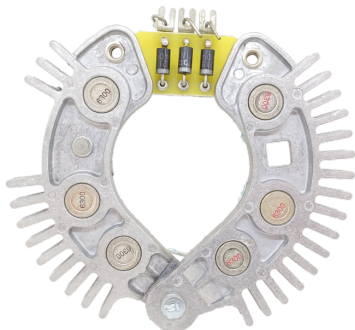

ROTOFRANCE

PUENTES Y PLACAS

U3703

Puente grande tipo Indiel: 90A; Indiel: K03703, 35213703; (6 diodos; con diodos auxiliares; Tornillo M6)

Aplicaciones: Renault Traffic T352/T A 52

Diametro Externo: 130mm

Conexionado: