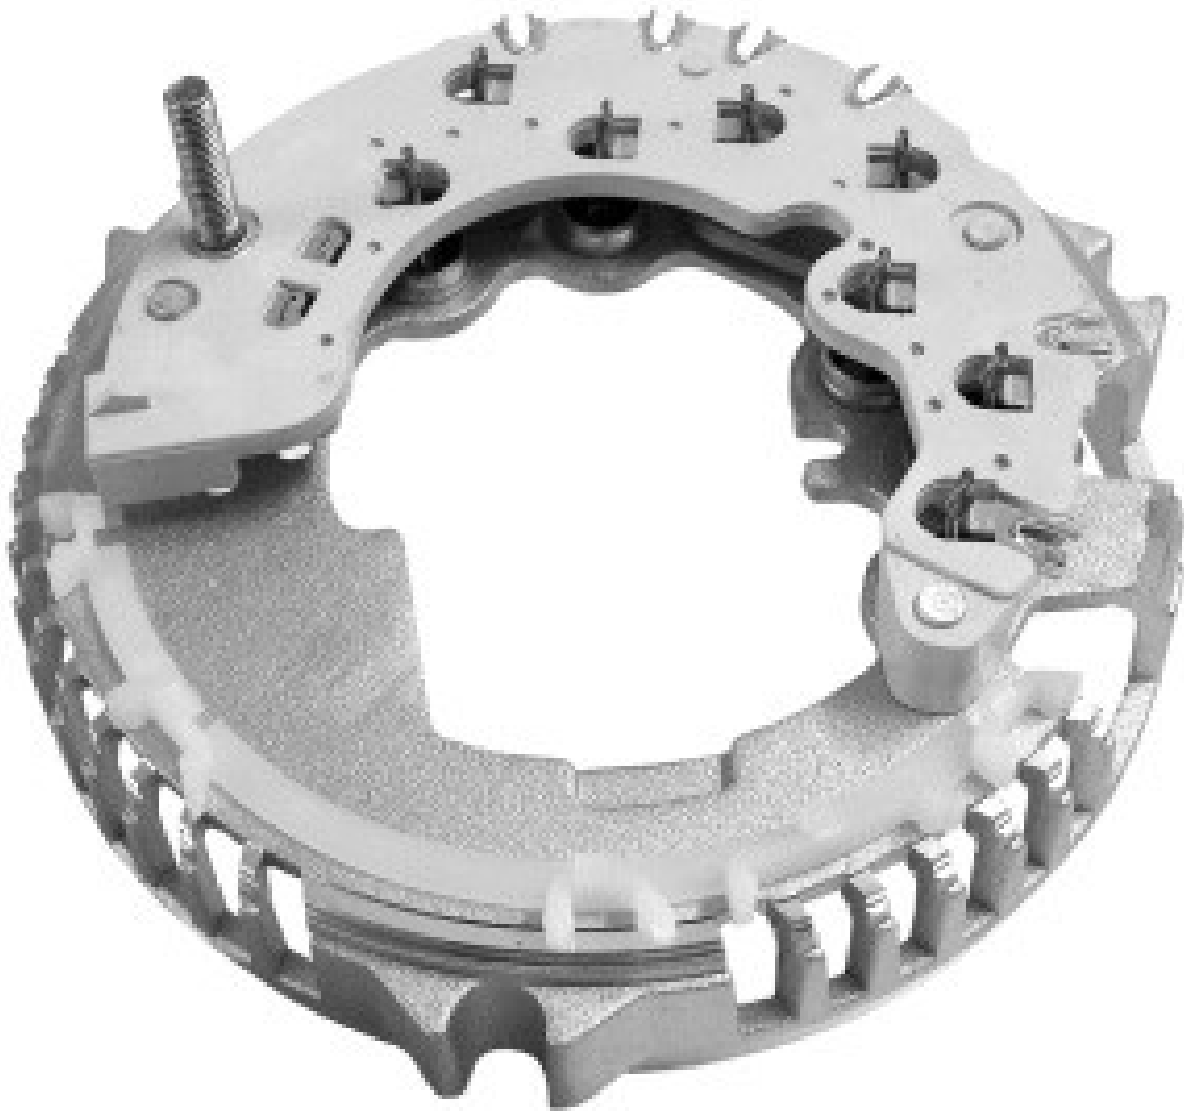

ROTOFRANCE

PUENTES Y PLACAS

PFO10A366

Equivalente Ford: F5AZ-10304-AA; FODU-10A366-DAIP.
Aplicaciones: Ford - Pick Up (Grande) Ø 146 mm (8 DIODOS).