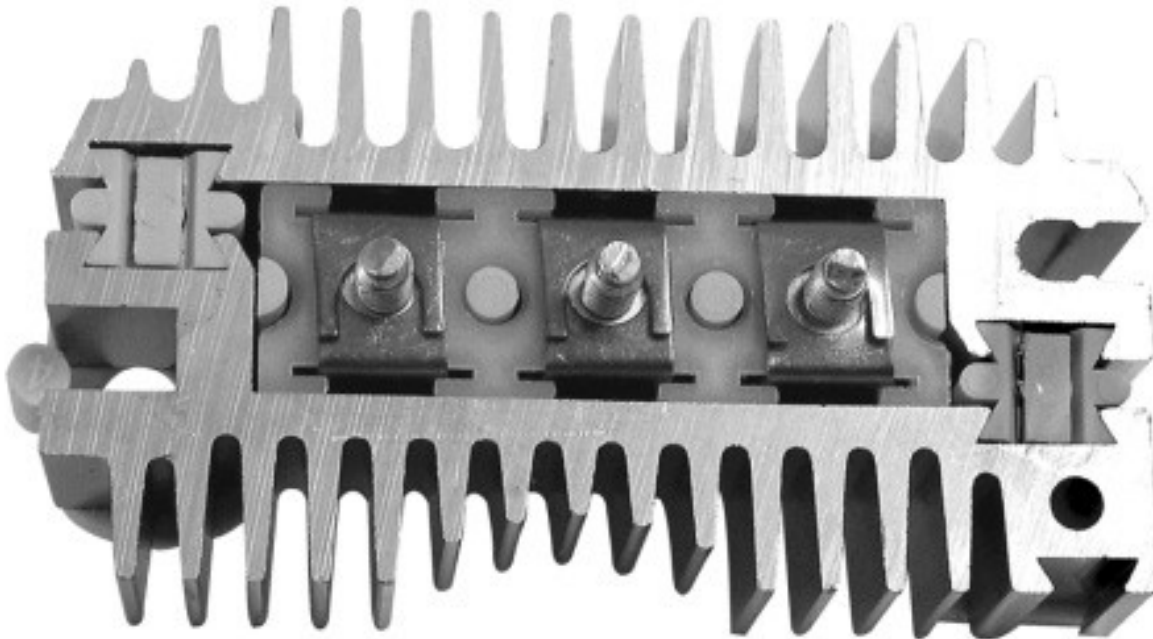

ROTOFRANCE

PUENTES Y PLACAS

PDE852209

Equivalente Delco: 1852209; 1971987; D3915.

Aplicaciones: GM- varios GMC Chevette '80, '81 (6 DIODOS).