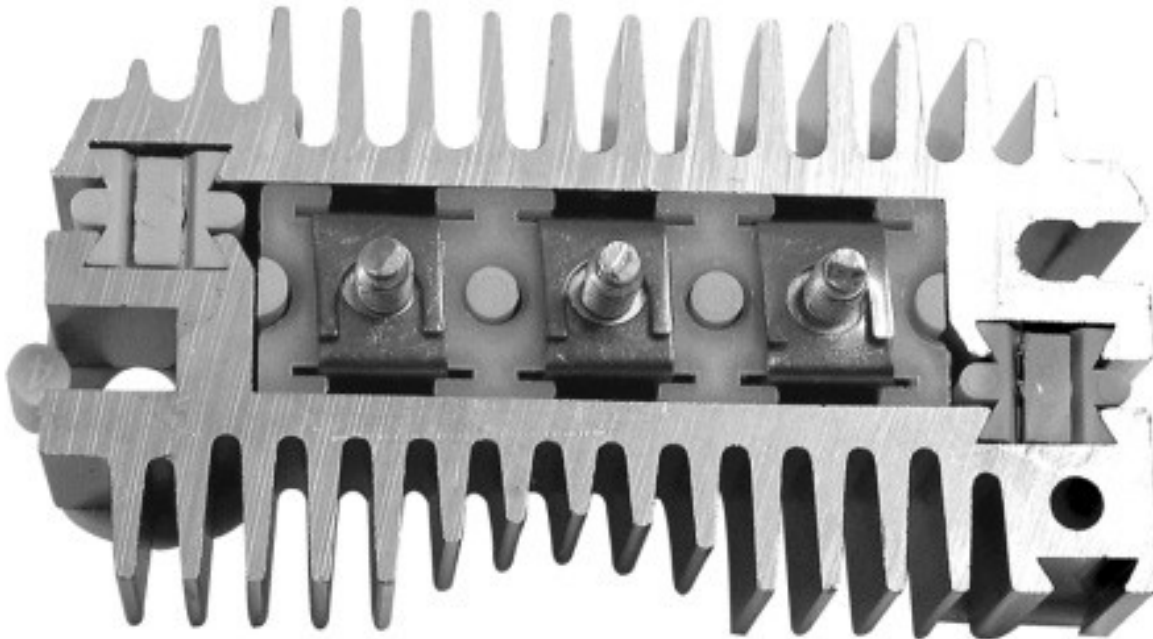

ROTOFRANCE

PUENTES Y PLACAS

PDE852209

Equivalente Delco: 1852209; 1971987; D3915.

Aplicaciones: GM- varios GMC Chevett Â´80, Â´81 (6 DIODOS).