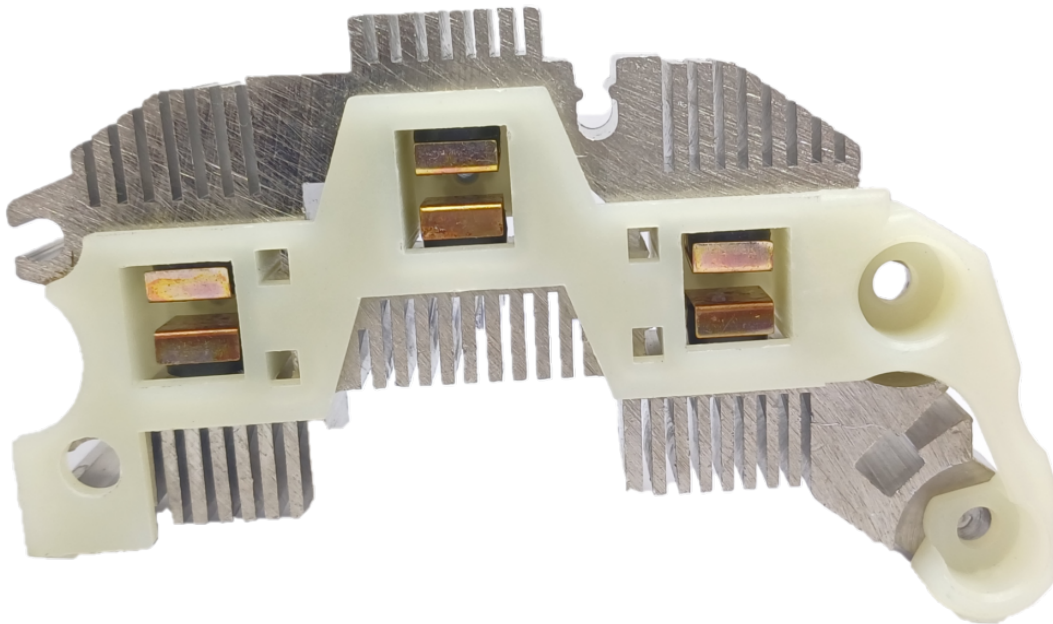

ROTOFRANCE

PUENTES Y PLACAS

PDE475800

Equivalente Delco: 10475800.

Aplicaciones: Chevy Camaro, Lumina, Chevrolet Omega, Vectra (6 DIODOS).

Diametro Externo: 115mm

Conexionado: