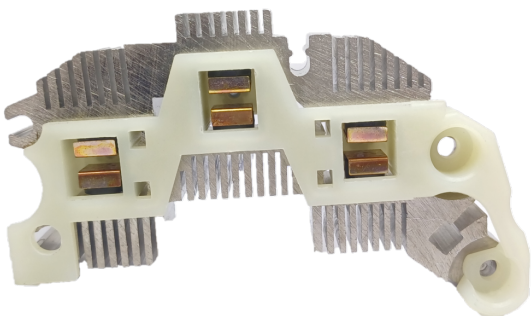

ROTOFRANCE

PUENTES Y PLACAS

PDE475800

Equivalente Delco: 10475800.

Aplicaciones: Chevy Camaro, Lumina, Chevrolet Omega, Vectra (6 DIODOS).

Diametro Externo: 115mm

Conexionado: