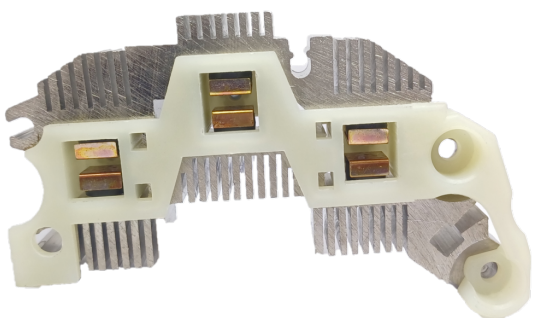

ROTOFRANCE

PUENTES Y PLACAS

PDE475800

Equivalente Delco: 10475800.

Aplicaciones: Chevy Camaro, Lumina, Chevrolet Omega, Vectra (6 DIODOS).

Diametro Externo: 115mm

Conexionado: