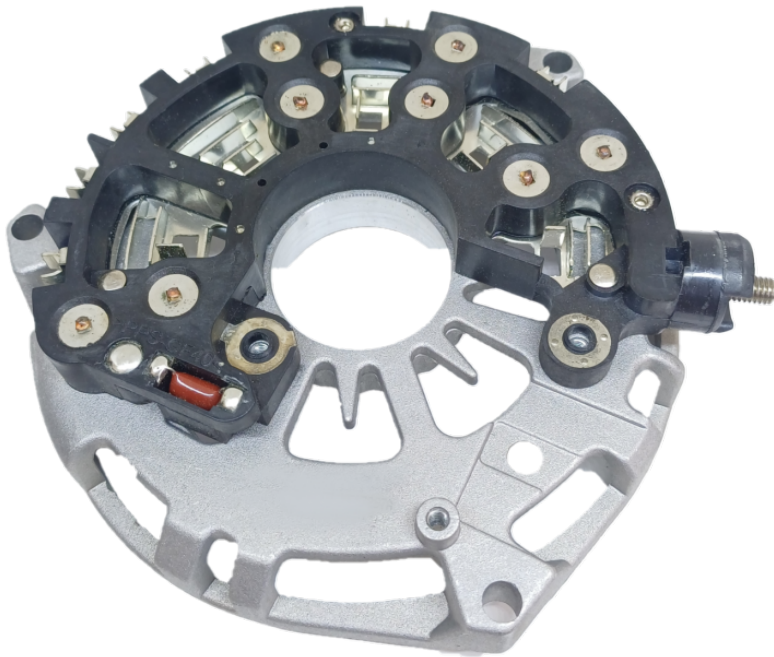

**ROTOFRANCE**

PUENTES Y PLACAS

## PFO1L2U01

**Puente tipo Ford:** F6LU10300CA; (8 diodos; sin diodos auxiliares); Ø 133 mm

**Aplicaciones:** Ford

**Conexionado:**