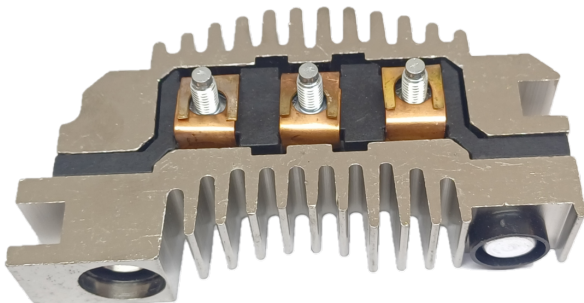

ROTOFRANCE

PUENTES Y PLACAS

PDE472311

Equivalente Delco: 03472311;7982718; DR3900.

Aplicaciones: Austin, Opel, Chevrolet Kadett Â´91, Chevrolet Monza `82, Â´90 / Gmc Chevette (6 DIODOS).

Diametro Externo: 85mm

Conexionado: