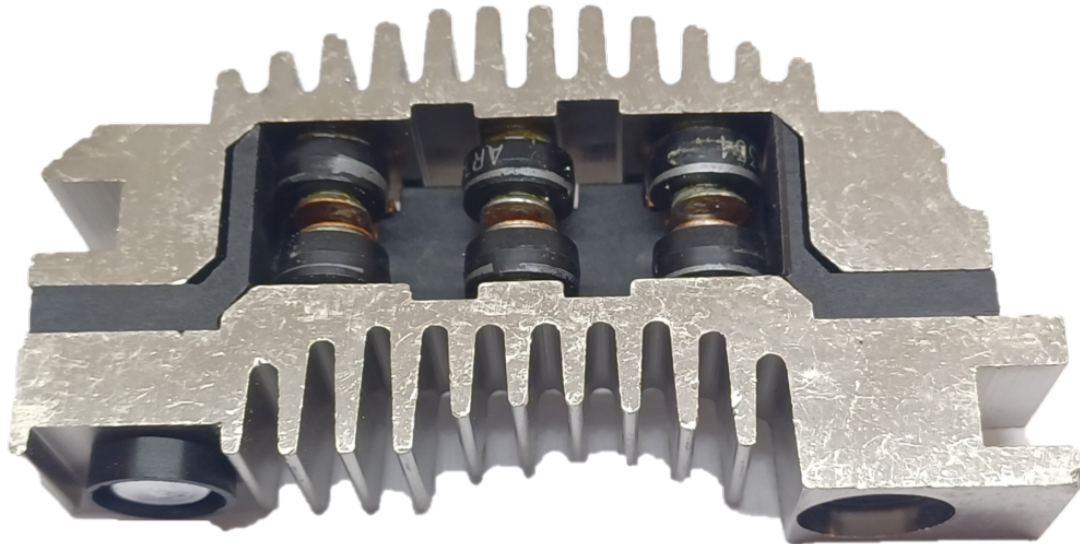

**ROTOFRANCE**

PUENTES Y PLACAS

## PDE472311

Equivalente Delco: 03472311;7982718; DR3900.

Aplicaciones: Austin, Opel, Chevrolet Kadett Â´91, Chevrolet Monza `82, Â´90 / Gmc Chevette (6 DIODOS).

Diametro Externo: 85mm

**Conexionado:**