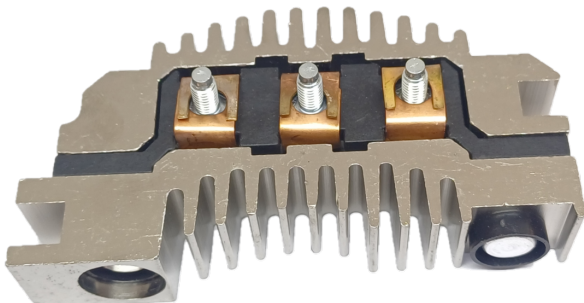

**ROTOFRANCE**

PUENTES Y PLACAS

## PDE472311

Equivalente Delco: 03472311;7982718; DR3900.

Aplicaciones: Austin, Opel, Chevrolet Kadett Â´91, Chevrolet Monza `82, Â´90 / Gmc Chevette (6 DIODOS).

Diametro Externo: 85mm

**Conexionado:**