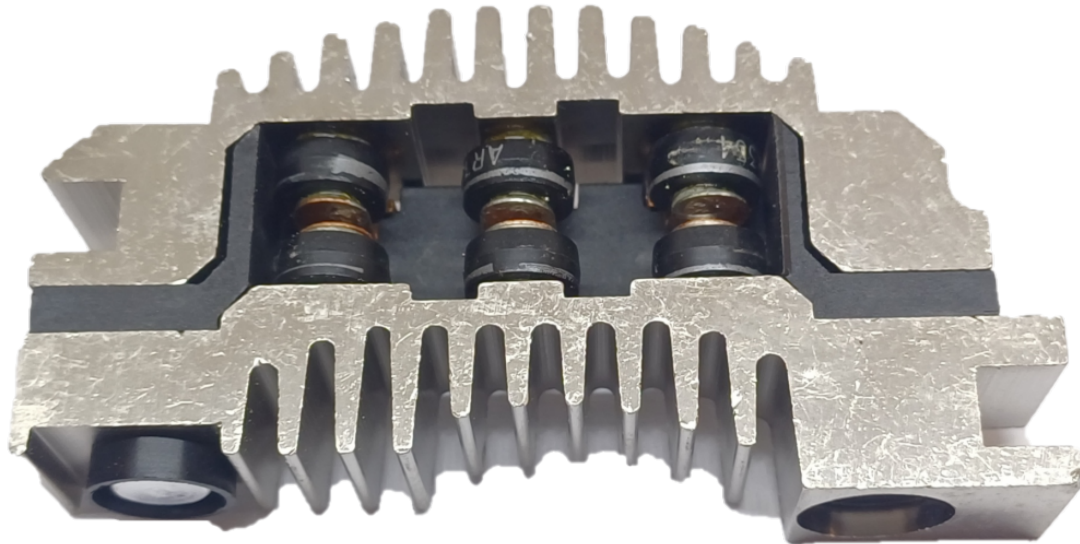

ROTOFRANCE

PUENTES Y PLACAS

PDE472311

Equivalente Delco: 03472311;7982718; DR3900.

Aplicaciones: Austin, Opel, Chevrolet Kadett Â´91, Chevrolet Monza `82, Â´90 / Gmc Chevette (6 DIODOS).

Diametro Externo: 85mm

Conexionado: