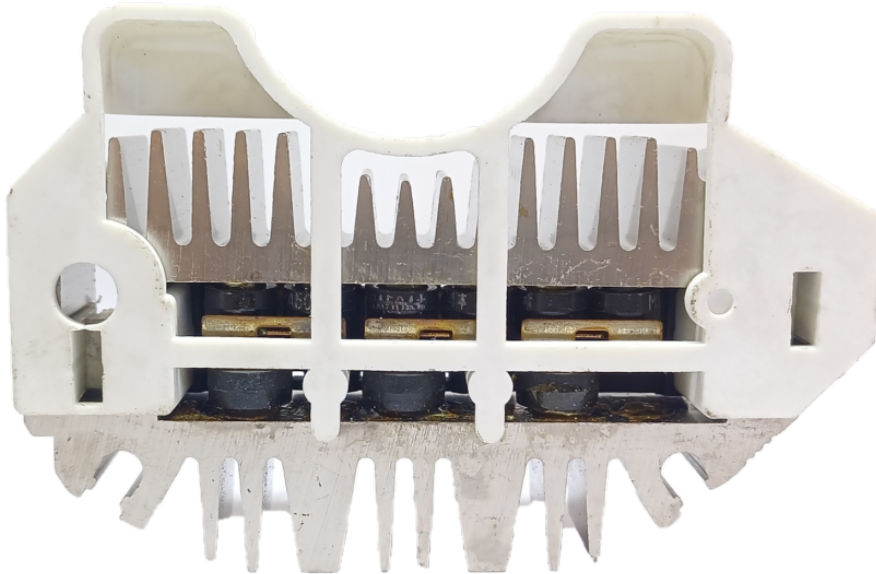

ROTOFRANCE

PUENTES Y PLACAS

PDE1985801

Puente tipo Delco: 1985801; (9 diodos; sin diodos auxiliares)

Aplicaciones: GM

Diametro Externo: 95mm

Conexionado: