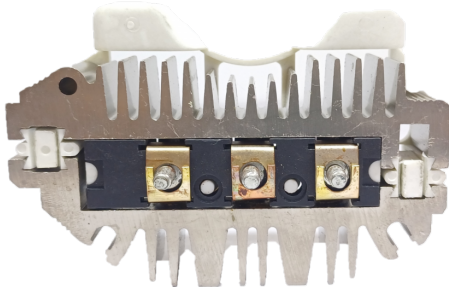

ROTOFRANCE

PUENTES Y PLACAS

PDE1985801

Puente tipo Delco: 1985801; (9 diodos; sin diodos auxiliares)

Aplicaciones: GM

Diametro Externo: 95mm

Conexionado: