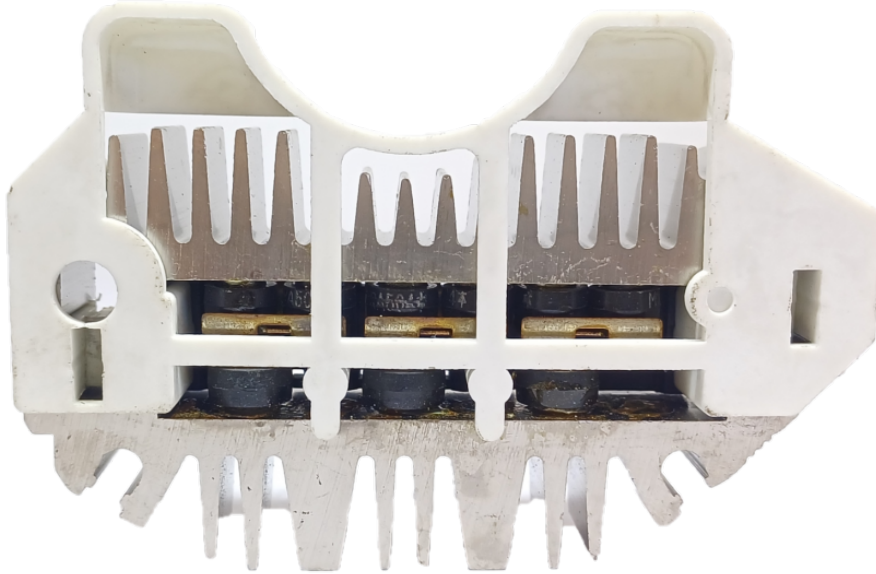

ROTOFRANCE

PUENTES Y PLACAS

PDE1985801

Puente tipo Delco: 1985801; (9 diodos; sin diodos auxiliares)

Aplicaciones: GM

Diametro Externo: 95mm

Conexionado: