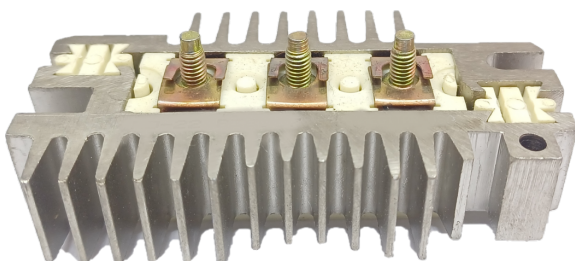

ROTOFRANCE

PUENTES Y PLACAS

PDE1867531

Puente tipo Delco: 1867531; (6 diodos; sin diodos auxiliares)

Aplicaciones: Chevrolet

Diametro Externo: 80mm

Conexionado: