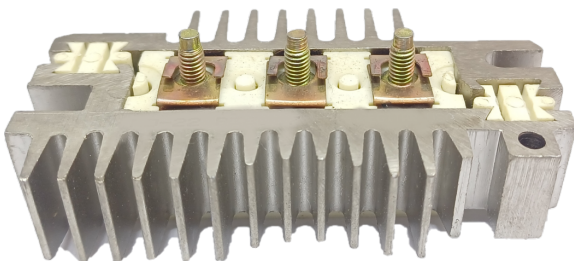

ROTOFRANCE

PUENTES Y PLACAS

PDE1867531

Puente tipo Delco: 1867531; (6 diodos; sin diodos auxiliares)

Aplicaciones: Chevrolet

Diametro Externo: 80mm

Conexionado: