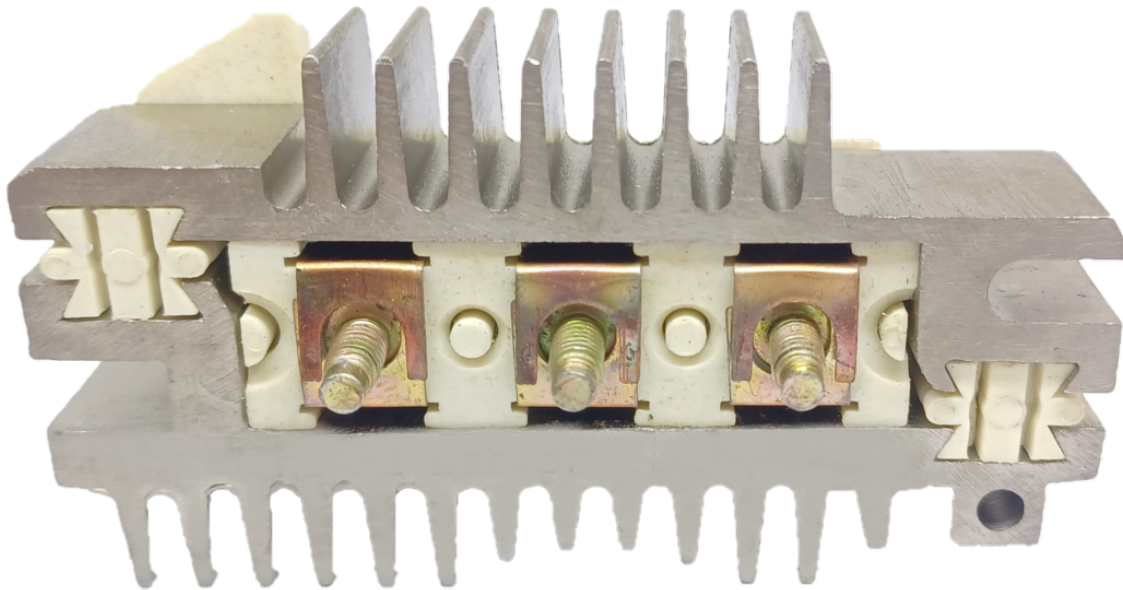

ROTOFRANCE

PUENTES Y PLACAS

PDE1867531

Puente tipo Delco: 1867531; (6 diodos; sin diodos auxiliares)

Aplicaciones: Chevrolet

Diametro Externo: 80mm

Conexionado: