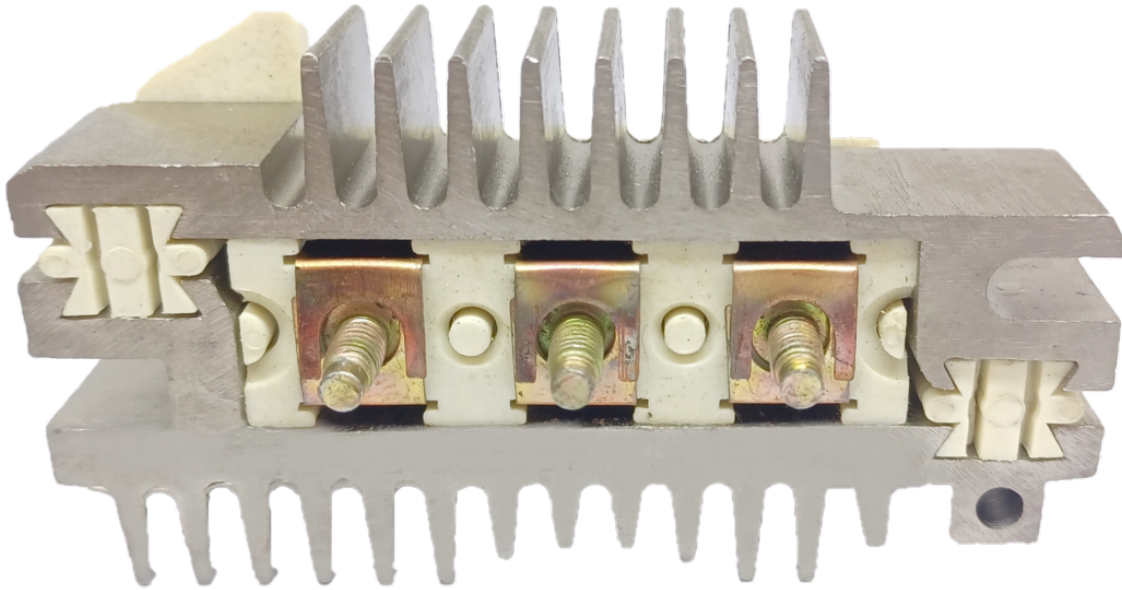

ROTOFRANCE

PUENTES Y PLACAS

PDE1867531

Puente tipo Delco: 1867531; (6 diodos; sin diodos auxiliares)

Aplicaciones: Chevrolet

Diametro Externo: 80mm

Conexionado: