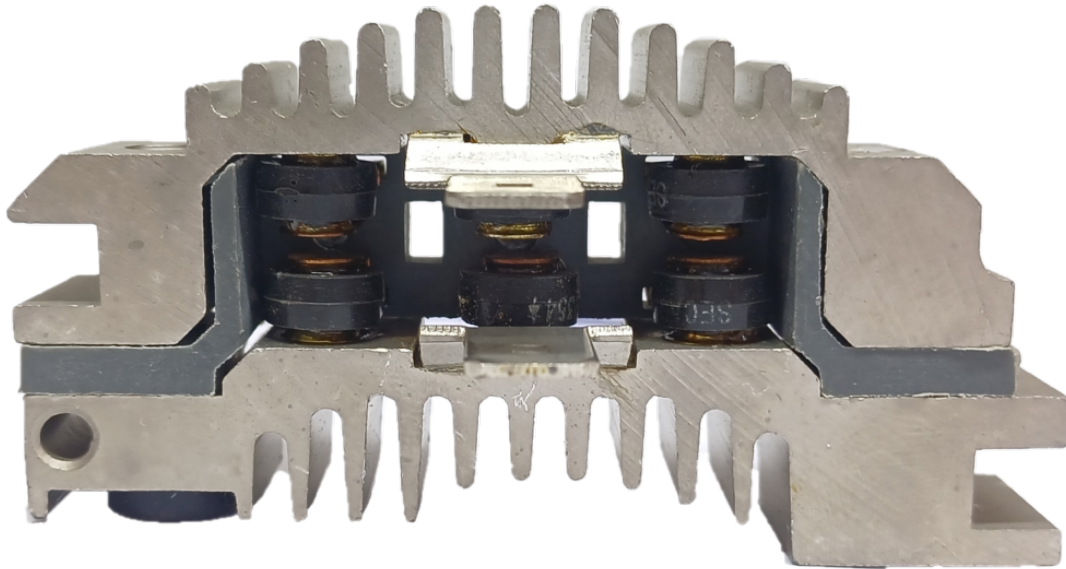

**ROTOFRANCE**

PUENTES Y PLACAS

## PDE798623

**Puente tipo Delco:** 7982623; 7982888; (6 diodos; sin diodos auxiliares)

**Aplicaciones:** Ford

Diametro Externo: 85mm

**Conexionado:**