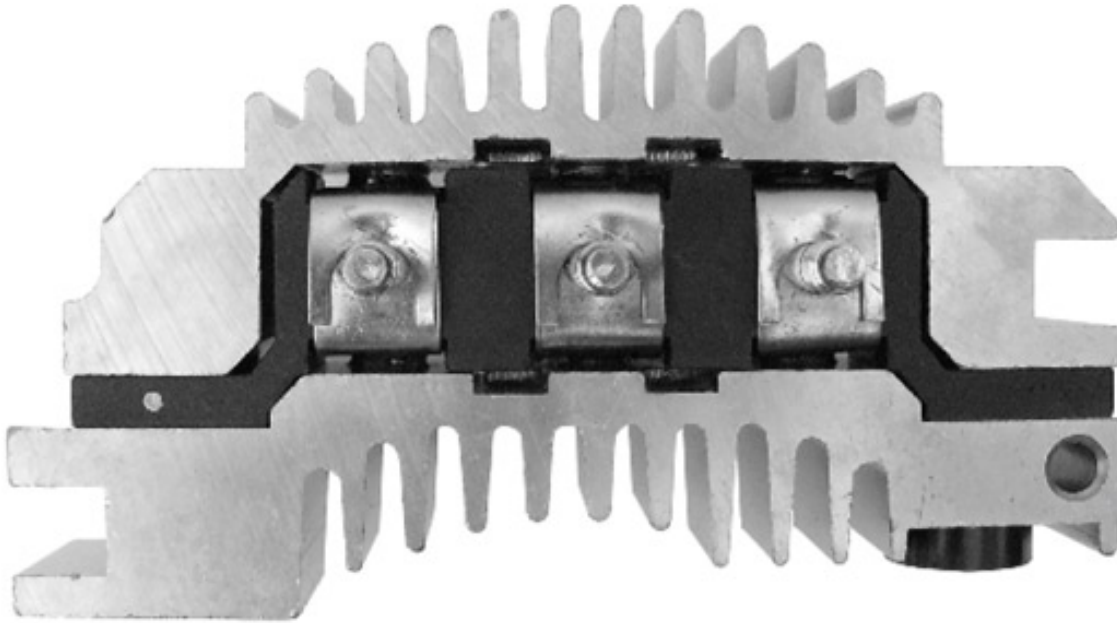

**ROTOFRANCE**

PUENTES Y PLACAS

## **PDE798623**

**Puente tipo Delco:** 7982623; 7982888; (6 diodos; sin diodos auxiliares)

**Aplicaciones:** Ford

Diametro Externo: 85mm