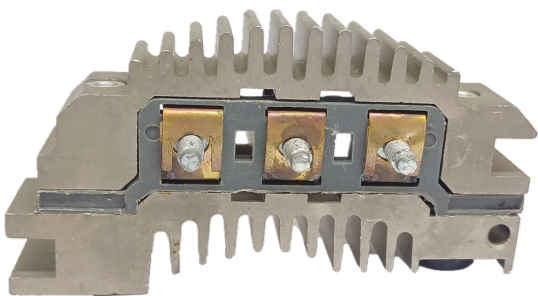

Puente tipo Delco: 7982623; 7982888; (6 diodos; sin diodos auxiliares)

Aplicaciones: Ford

Diametro Externo: 85mm