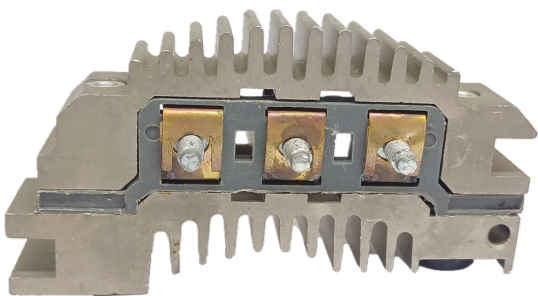

**ROTOFRANCE**

PUENTES Y PLACAS

## PDE798623

**Puente tipo Delco:** 7982623; 7982888; (6 diodos; sin diodos auxiliares)

**Aplicaciones:** Ford

Diametro Externo: 85mm

**Conexionado:**