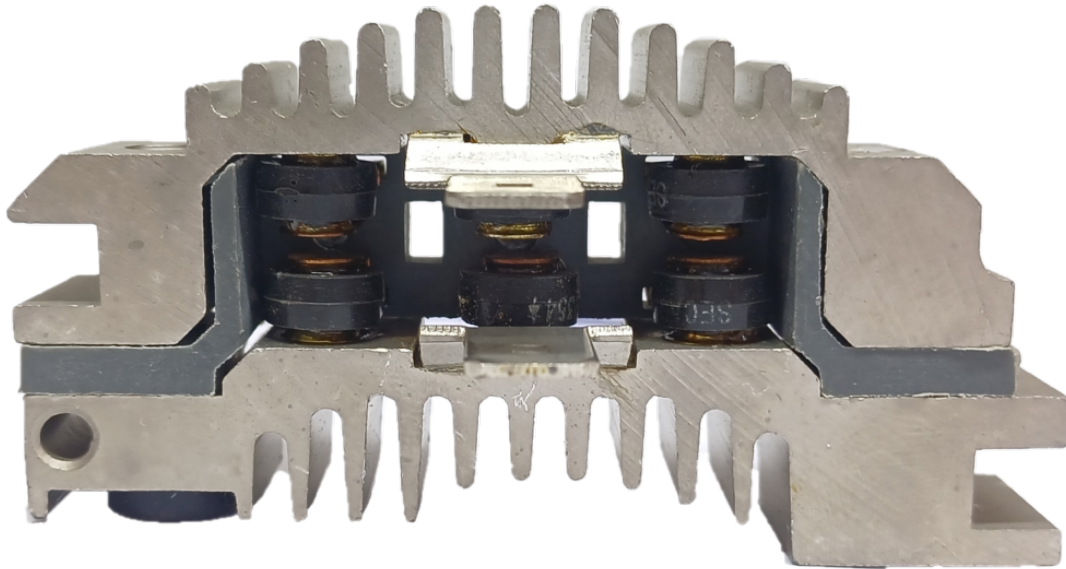

ROTOFRANCE

PUENTES Y PLACAS

PDE798623