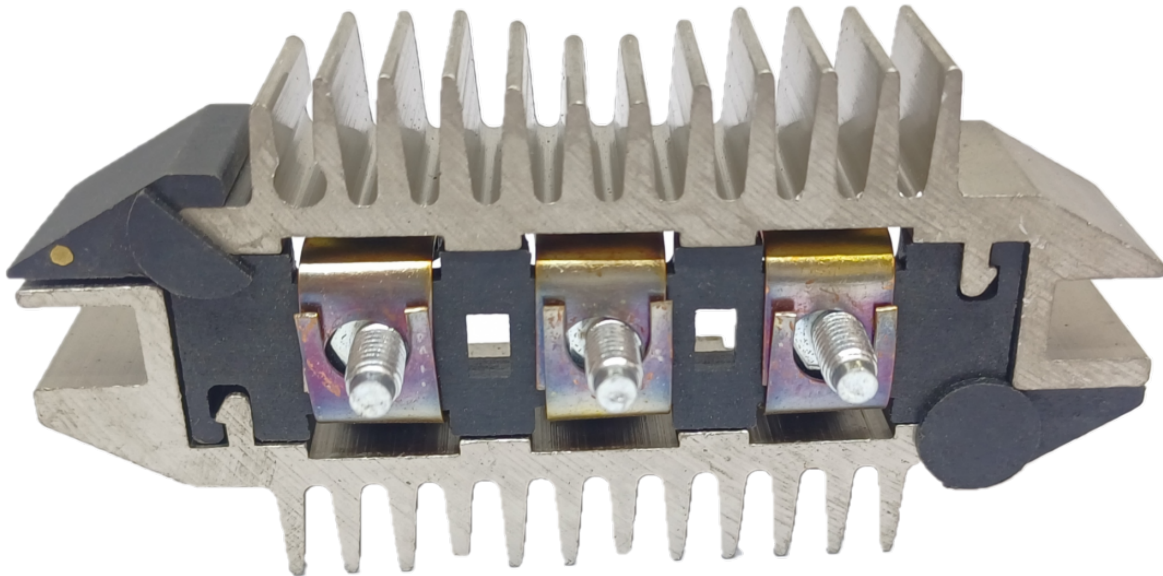

**ROTOFRANCE**

PUENTES Y PLACAS

## PDE3493008

**Puente tipo Delco:** 3493008; (6 diodos; sin diodos auxiliares)

**Aplicaciones:** Opel

Diametro Externo: 80mm

**Conexionado:**