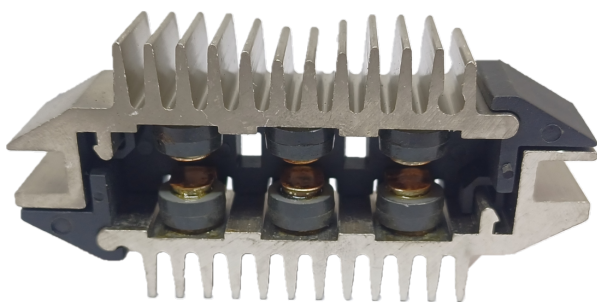

**ROTOFRANCE**

PUENTES Y PLACAS

## PDE3493008

**Puente tipo Delco:** 3493008; (6 diodos; sin diodos auxiliares)

**Aplicaciones:** Opel

Diametro Externo: 80mm

**Conexionado:**