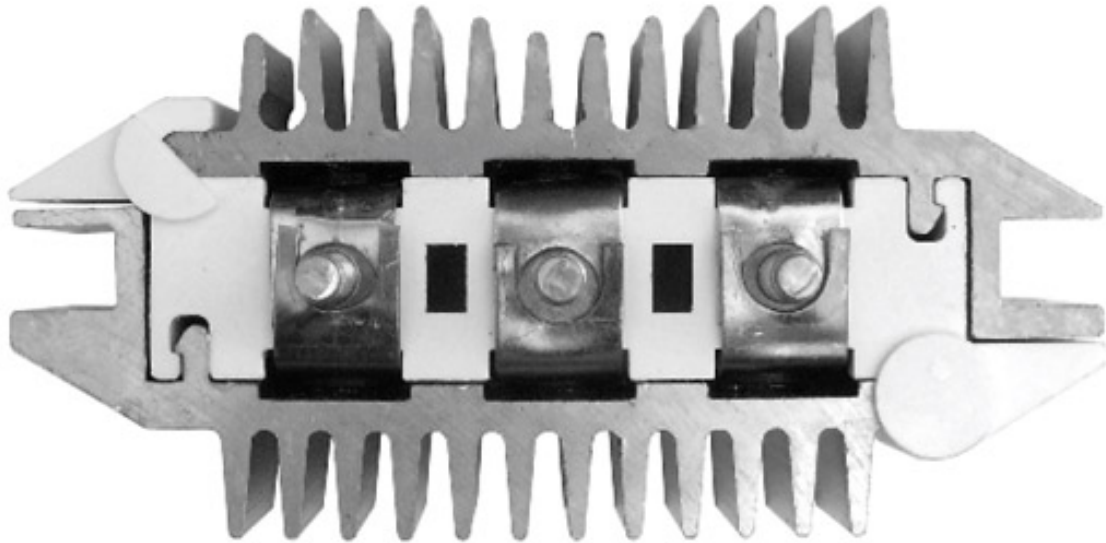

**ROTOFRANCE**

PUENTES Y PLACAS

## **PDE347813**

**Puente tipo Delco:** 347813; 3493721; 3493714; 6065301; (6 diodos; sin diodos auxiliares)

**Aplicaciones:** Chevrolet; Opel

Diametro Externo: 80mm