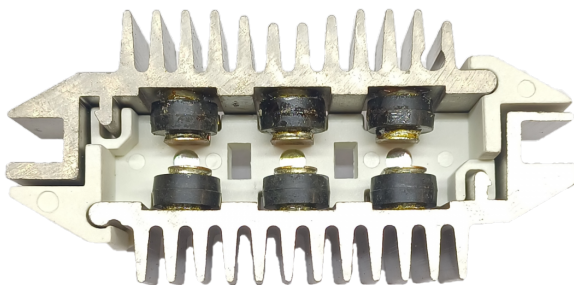

## PDE347813

**Puente tipo Delco:** 347813; 3493721; 3493714; 6065301; (6 diodos; sin diodos auxiliares)

**Aplicaciones:** Chevrolet; Opel

Diametro Externo: 80mm

**Conexionado:**