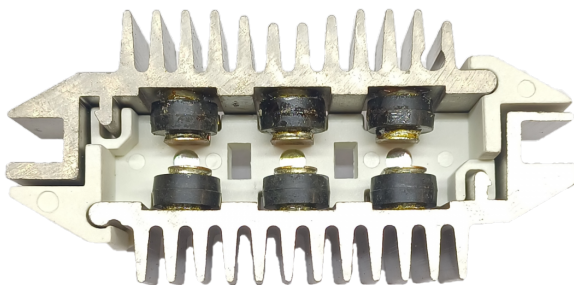

Puente tipo Delco: 347813; 3493721; 3493714; 6065301; (6 diodos; sin diodos auxiliares)

Aplicaciones: Chevrolet; Opel

Diametro Externo: 80mm