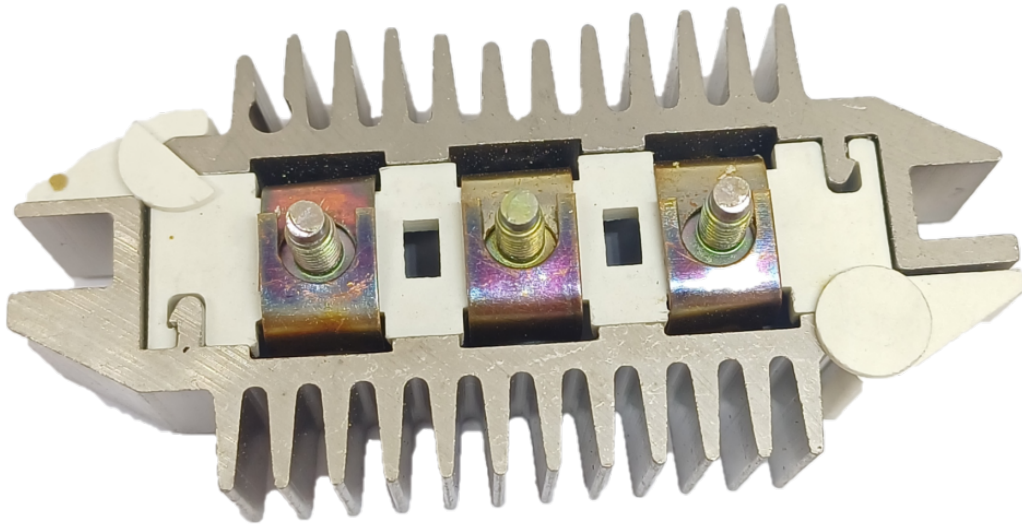

ROTOFRANCE

PUNTES Y PLACAS

PDE347813