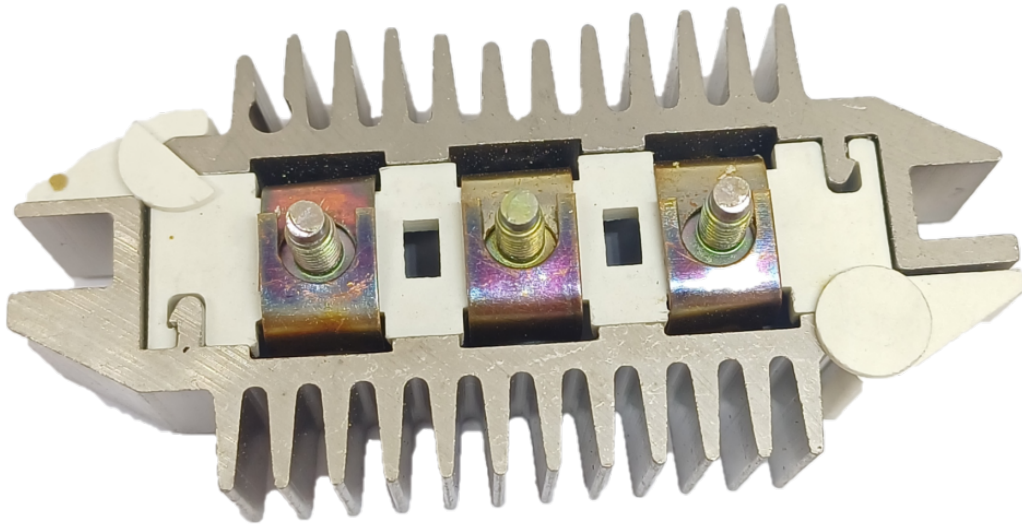

## PDE347813

**Puente tipo Delco:** 347813; 3493721; 3493714; 6065301; (6 diodos; sin diodos auxiliares)

**Aplicaciones:** Chevrolet; Opel

Diametro Externo: 80mm

**Conexionado:**