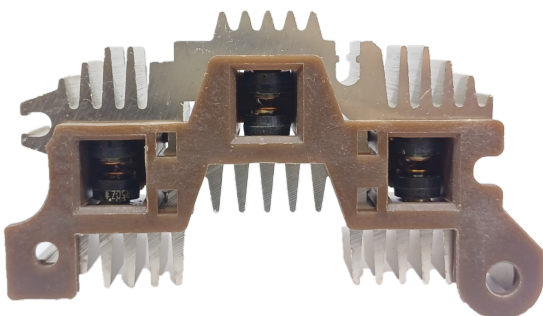

ROTOFRANCE

PUENTES Y PLACAS

PDE10471170

Puente tipo Delco: 10471170; (6 diodos; sin diodos auxiliares)

Aplicaciones: Chevrolet Blazer , Camiones; Hummer

Diametro Externo: 100mm

Conexionado: