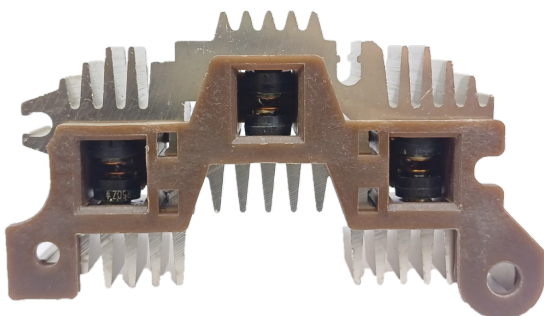

**ROTOFRANCE**

PUENTES Y PLACAS

## PDE10471170

**Puente tipo Delco:** 10471170; (6 diodos; sin diodos auxiliares)

**Aplicaciones:** Chevrolet Blazer , Camiones; Hummer

Diametro Externo: 100mm

**Conexionado:**