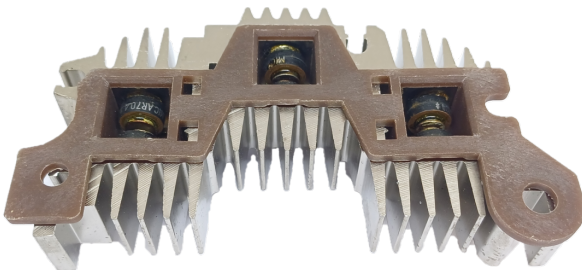

**ROTOFRANCE**

PUENTES Y PLACAS

## PDE1988976

**Puente tipo Delco:** 1988976, D3987; (6 diodos; sin diodos auxiliares)

**Aplicaciones:** Camiones Ford; Mack; Volvo; Caterpillar

Diametro Externo: 100mm

**Conexionado:**