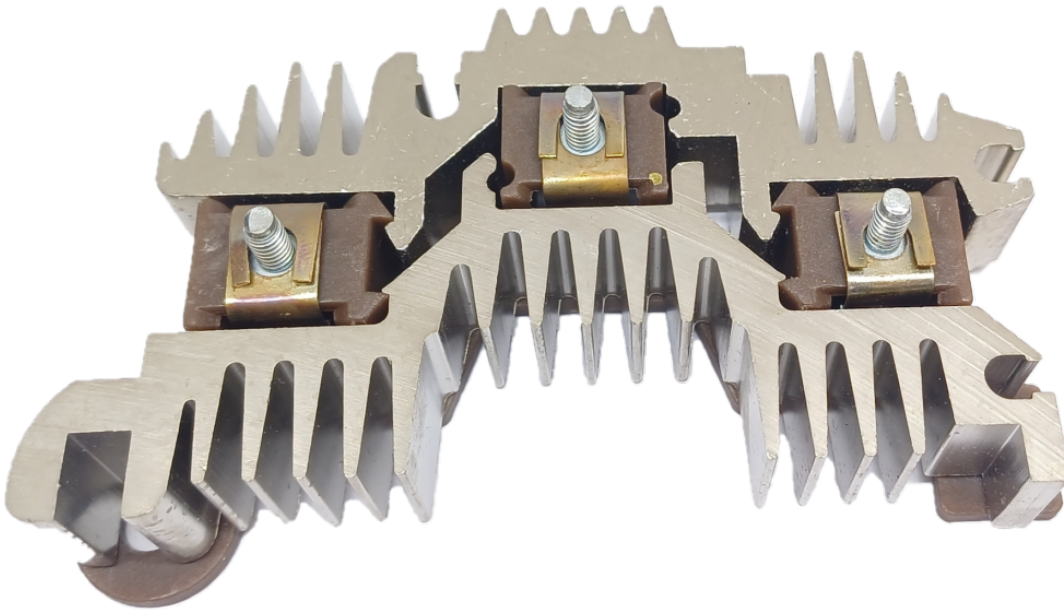

**ROTOFRANCE**

PUENTES Y PLACAS

## PDE1988976

**Puente tipo Delco:** 1988976, D3987; (6 diodos; sin diodos auxiliares)

**Aplicaciones:** Camiones Ford; Mack; Volvo; Caterpillar

Diametro Externo: 100mm

**Conexionado:**