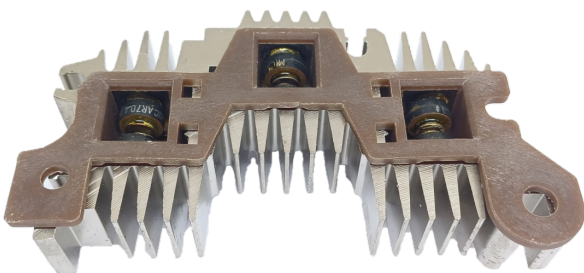

**ROTOFRANCE**

PUENTES Y PLACAS

## PDE1988976

**Puente tipo Delco:** 1988976, D3987; (6 diodos; sin diodos auxiliares)

**Aplicaciones:** Camiones Ford; Mack; Volvo; Caterpillar

Diametro Externo: 100mm

**Conexionado:**