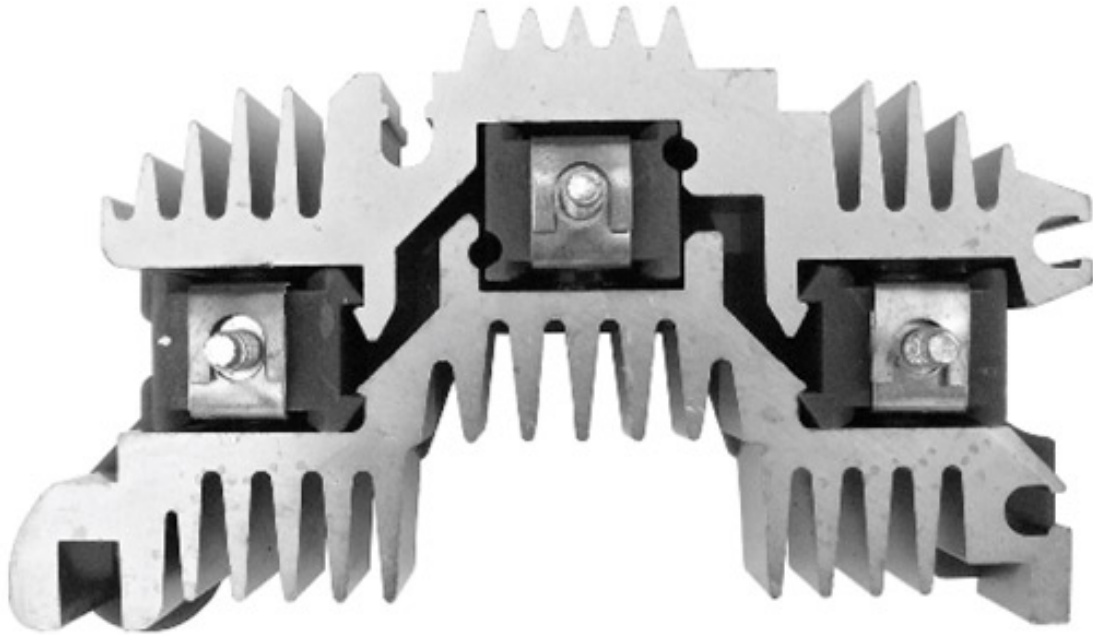

ROTOFRANCE

PUENTES Y PLACAS

PDE1988976

Puente tipo Delco: 1988976, D3987; (6 diodos; sin diodos auxiliares)

Aplicaciones: Camiones Ford; Mack; Volvo; Caterpillar

Diametro Externo: 100mm