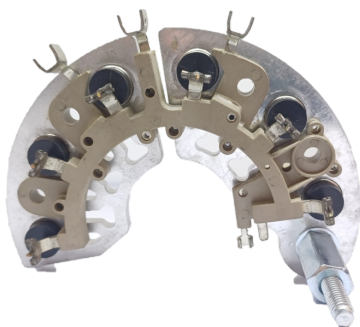

**ROTOFRANCE**

PUENTES Y PLACAS

## PDE10494503

**Puente tipo Delco:** 10494503 (6 diodos; sin diodos auxiliares)

**Aplicaciones:** Chevrolet

Diametro Externo: 115mm

**Conexionado:**