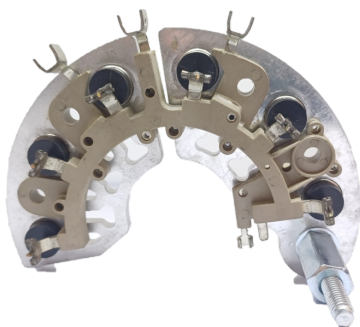

Puente tipo Delco: 10494503 (6 diodos; sin diodos auxiliares)

Aplicaciones: Chevrolet

Diametro Externo: 115mm