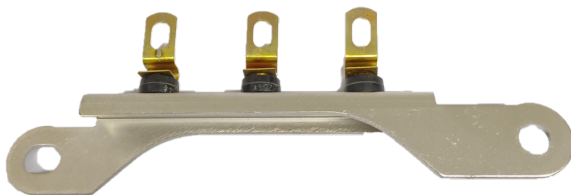

**ROTOFRANCE**

PUENTES Y PLACAS

## PCRY4343

**Placa tipo Chrysler:** 3874343 (Positiva; 3 diodos)

**Aplicaciones:** Alternadores Chrysler Squareback AR/IF

**Conexionado:**