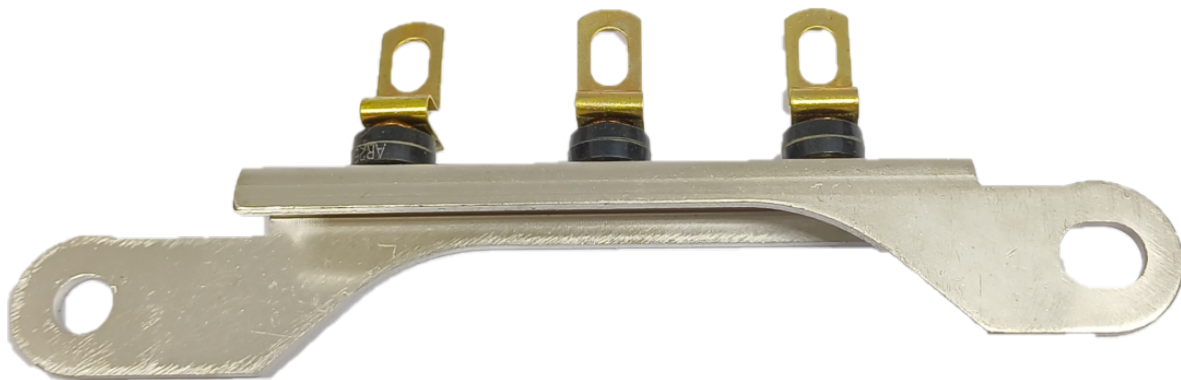

**ROTOFRANCE**

PUENTES Y PLACAS

## PCRY4343

**Placa tipo Chrysler:** 3874343 (Positiva; 3 diodos)

**Aplicaciones:** Alternadores Chrysler Squareback AR/IF

**Conexionado:**