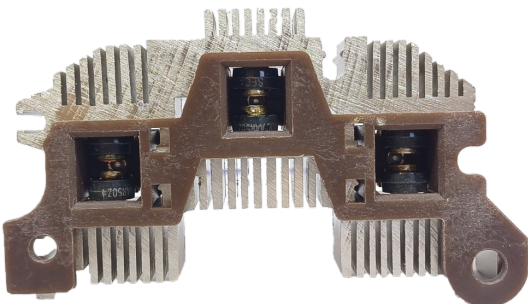

ROTOFRANCE

PUENTES Y PLACAS

PDE467052

Equivalente Delco: 10467052; D3990.

Aplicaciones: Chevrolet Kadett, Monza, Suburban / Ford / Mazda / Mitsubishi / Nissan; Gm Pick-up Van, Chevy Blazer, Gmc Suburban (6 DIODOS).

Diametro Externo: 100mm

Conexionado: