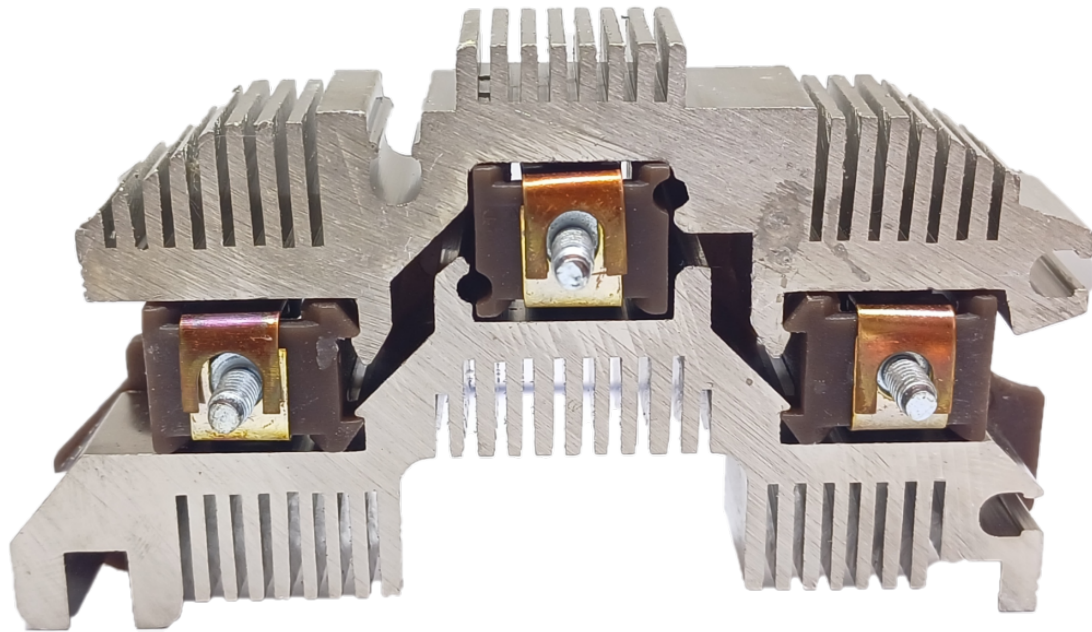

ROTOFRANCE

PUENTES Y PLACAS

PDE467052

Equivalente Delco: 10467052; D3990.

Aplicaciones: Chevrolet Kadett, Monza, Suburban / Ford / Mazda / Mitsubishi / Nissan; Gm Pick-up Van, Chevy Blazer, Gmc Suburban (6 DIODOS).

Diametro Externo: 100mm

Conexionado: