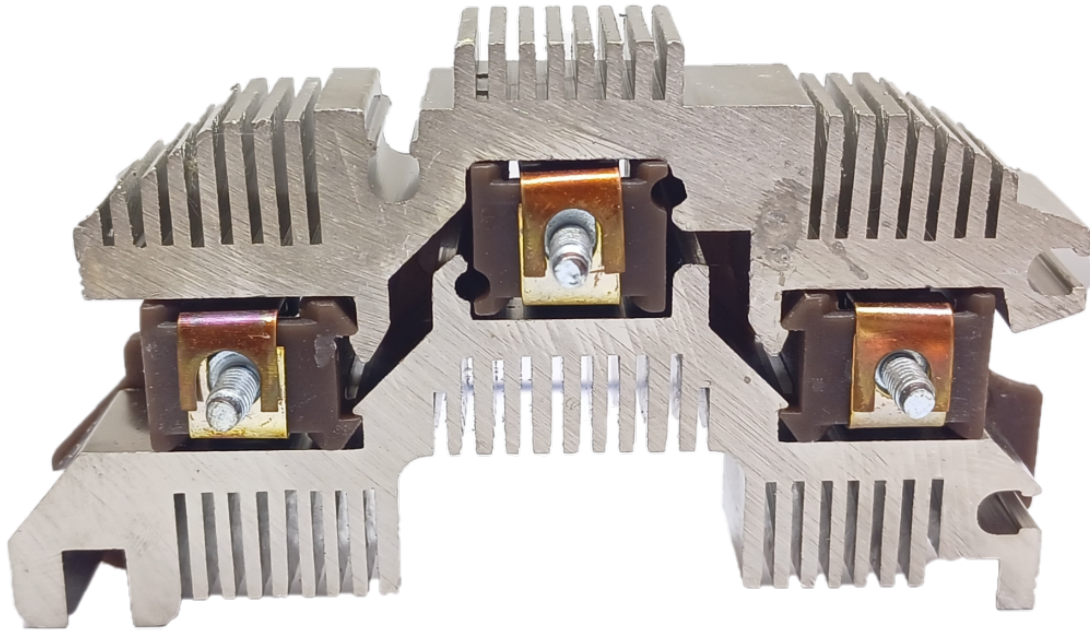

ROTOFRANCE

PUENTES Y PLACAS

PDE467052

Equivalente Delco: 10467052; D3990.

Aplicaciones: Chevrolet Kadett, Monza, Suburban / Ford / Mazda / Mitsubishi / Nissan; Gm Pick-up Van, Chevy Blazer, Gmc Suburban (6 DIODOS).

Diametro Externo: 100mm

Conexionado: