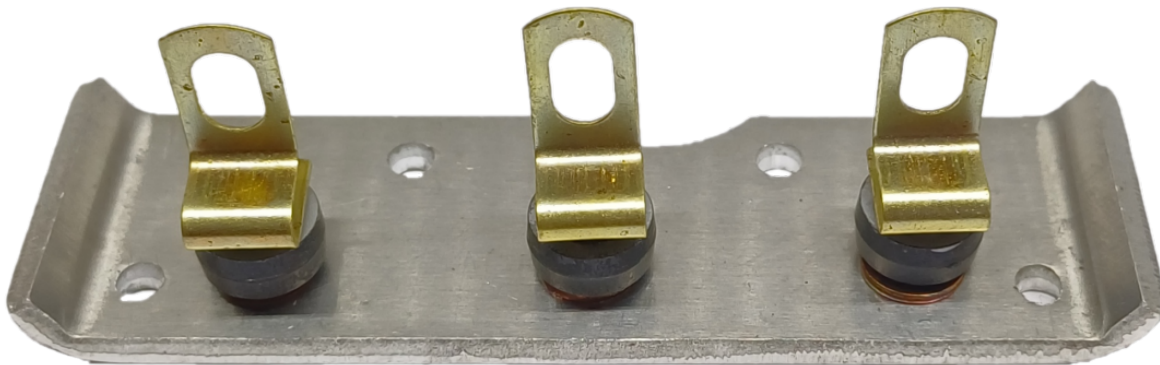

ROTOFRANCE

PUENTES Y PLACAS

PCRY8721

Placa tipo Chrysler: 3438721 (Negativa; 3 diodos)

Aplicaciones: Alternadores Chrysler Squareback AR/IF

Conexionado: