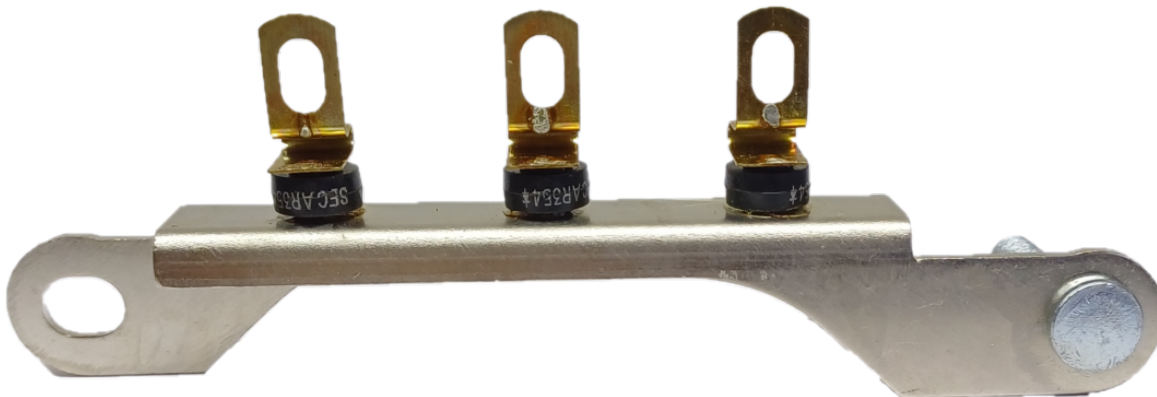

ROTOFRANCE

PUENTES Y PLACAS

PCRY4268

Placa tipo Chrysler: 3874268 (Positiva; 3 diodos)

Aplicaciones: Alternadores Chrysler Squareback AR/IF

Conexionado: