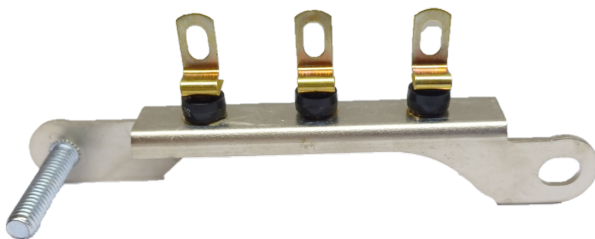

ROTOFRANCE

PUENTES Y PLACAS

PCRY4268

Placa tipo Chrysler: 3874268 (Positiva; 3 diodos)

Aplicaciones: Alternadores Chrysler Squareback AR/IF

Conexionado: