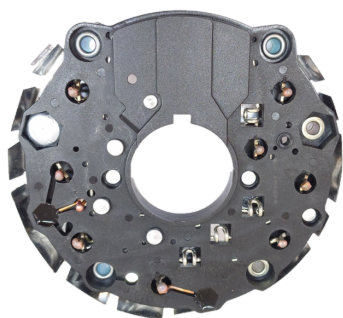

**ROTOFRANCE**

PUENTES Y PLACAS

## PBO320564

**Puente tipo Bosch:** 1127320564; 706 (8 diodos; con diodos auxiliares)

**Aplicaciones:** Ford; Fiat; VW Santana; BMW; Iveco; New Holl

**Conexionado:**