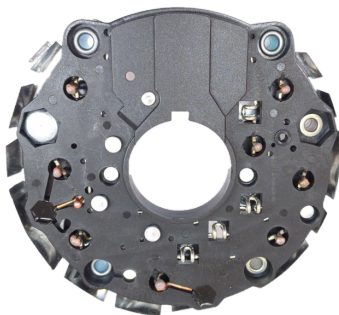

ROTOFRANCE

PUENTES Y PLACAS

PBO320564

Puente tipo Bosch: 1127320564; 706 (8 diodos; con diodos auxiliares)

Aplicaciones: Ford; Fiat; VW Santana; BMW; Iveco; New Holl

Conexionado: