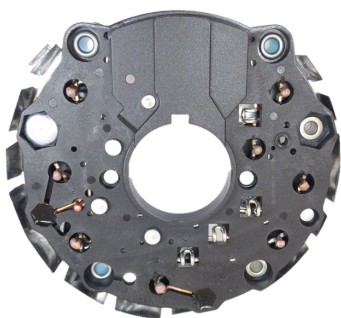

ROTOFRANCE

PUENTES Y PLACAS

PBO320564

Puente tipo Bosch: 1127320564; 706 (8 diodos; con diodos auxiliares)

Aplicaciones: Ford; Fiat; VW Santana; BMW; Iveco; New Holl

Conexionado: