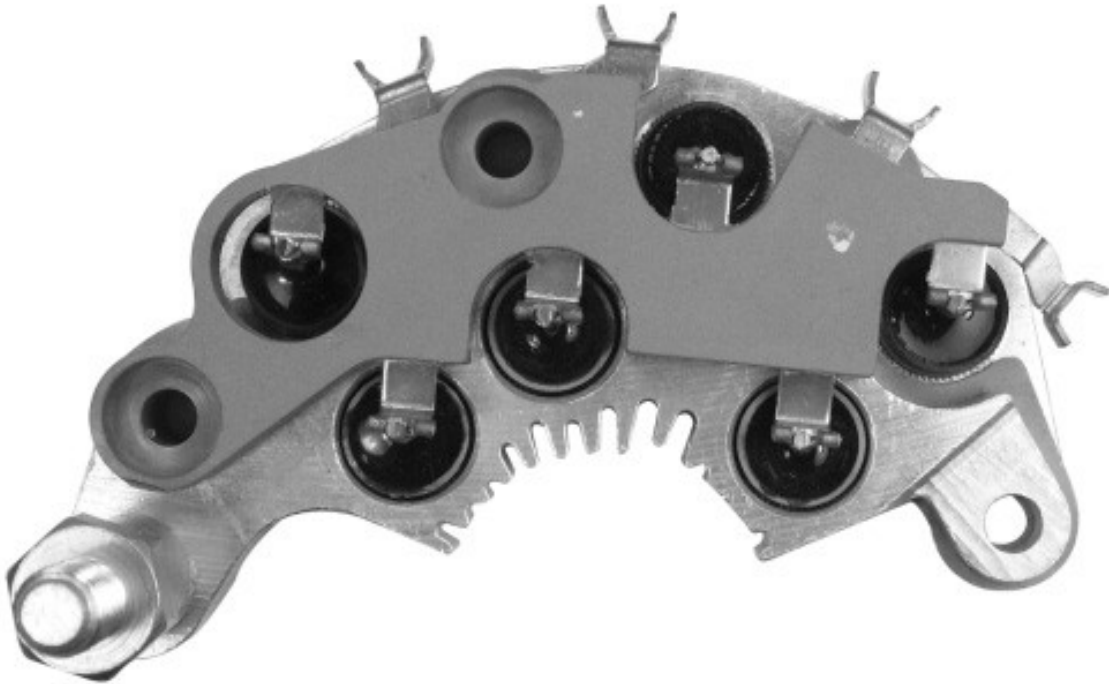

ROTOFRANCE

PUENTES Y PLACAS

PDE93596

Puente tipo Delco: 10493596, 3472020 /2820 /8687. 6 diodos sin placa auxiliar

Aplicaciones: Opel.

Diametro Externo: 95mm