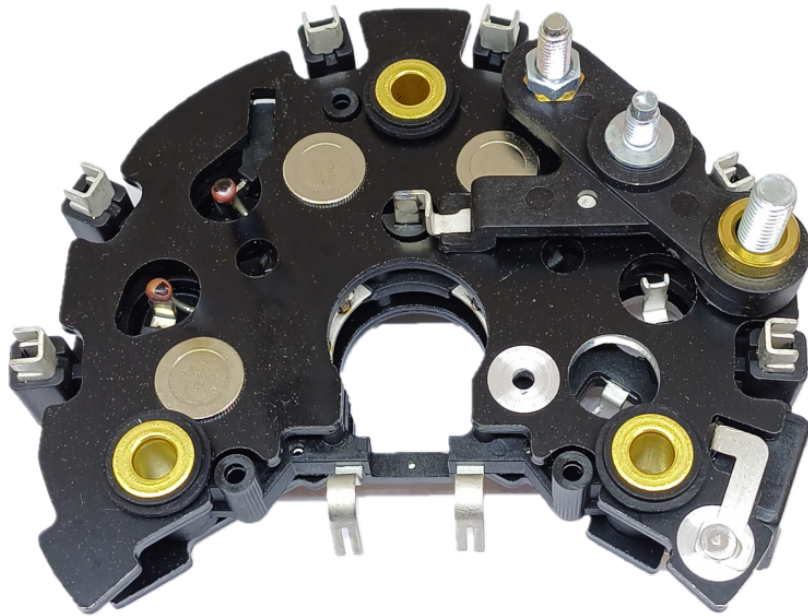

ROTOFRANCE

PUENTES Y PLACAS

PBO319570

Puente tipo Bosch: 1127319570; (6 diodos; con diodos auxiliares)

Aplicaciones: Ford Courier, Fiesta, KA

Diametro Externo: 114mm

Conexionado: