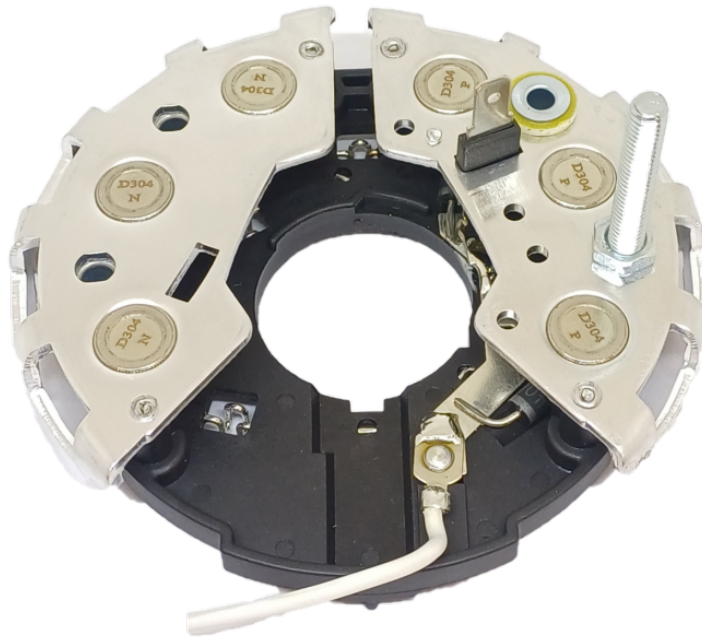

ROTOFRANCE

PUENTES Y PLACAS

PBO067300

Puente tipo Bosch: 9121067300, 303, 304, 317, 319, 320, 324, 325, 328, 324, 325, 328, 329, 330, 331

Aplicaciones: Volkswagen (6 diodos; con diodos auxiliares)

Diametro Externo: 115mm

Conexionado: