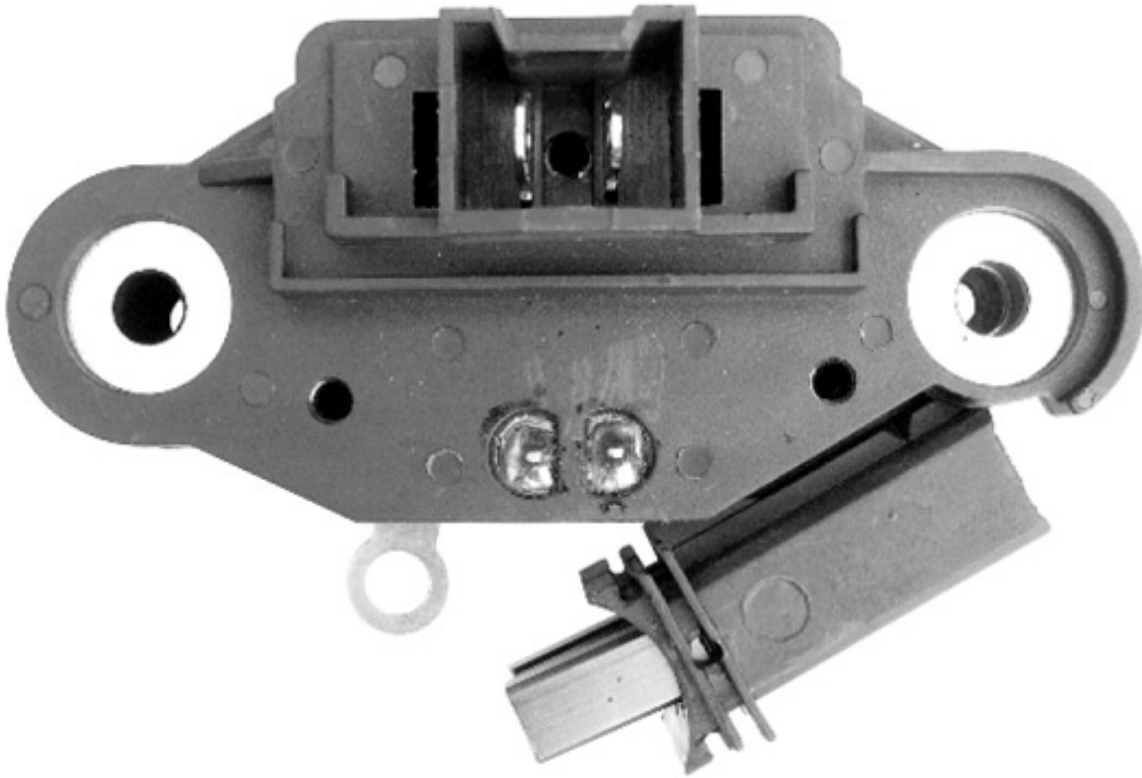

**ROTOFRANCE**

REGULADORES

## U592802

**Reg. Electrónico:** 14.6V

**Equivalente:** 2541407; 592802; YV1668H; YV1868H

**Aplicaciones:** Renault 18, Fuego; Audi; VW