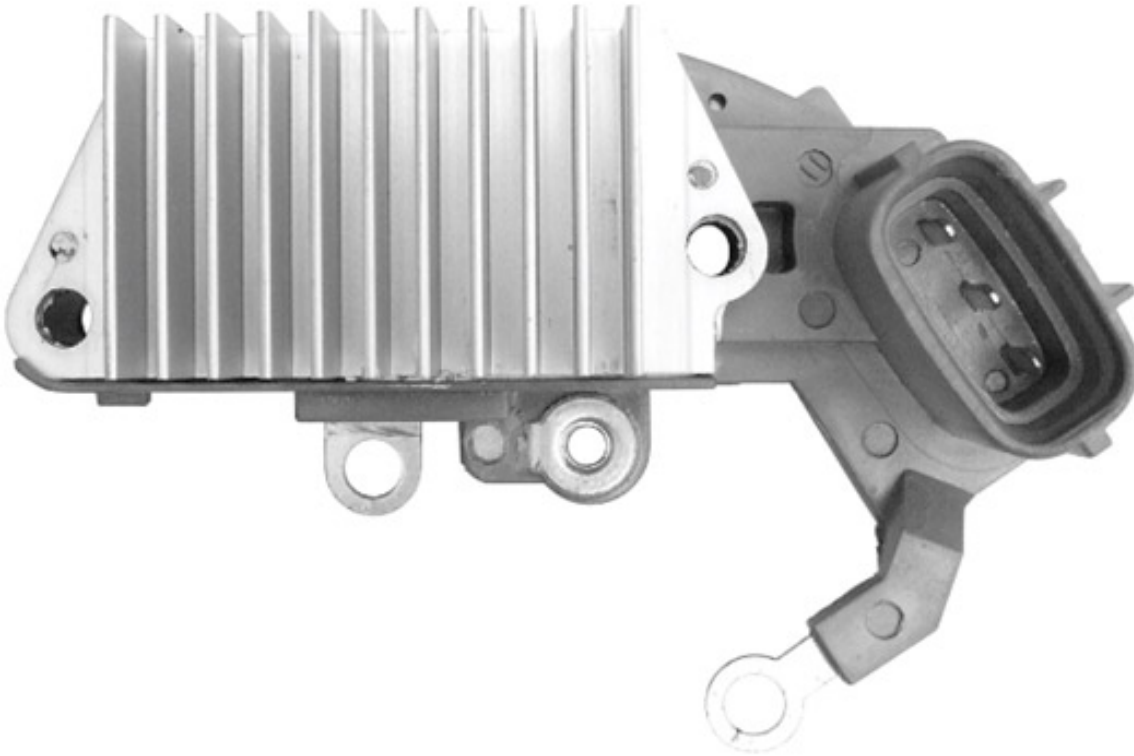

**ROTOFRANCE**

REGULADORES

## U1750

**Reg. Electrónico:** 14.5V

**Equivalente:** 126000-1750, 1930, 2250, 1520, 1521, 1730

**Aplicaciones:** Toyota