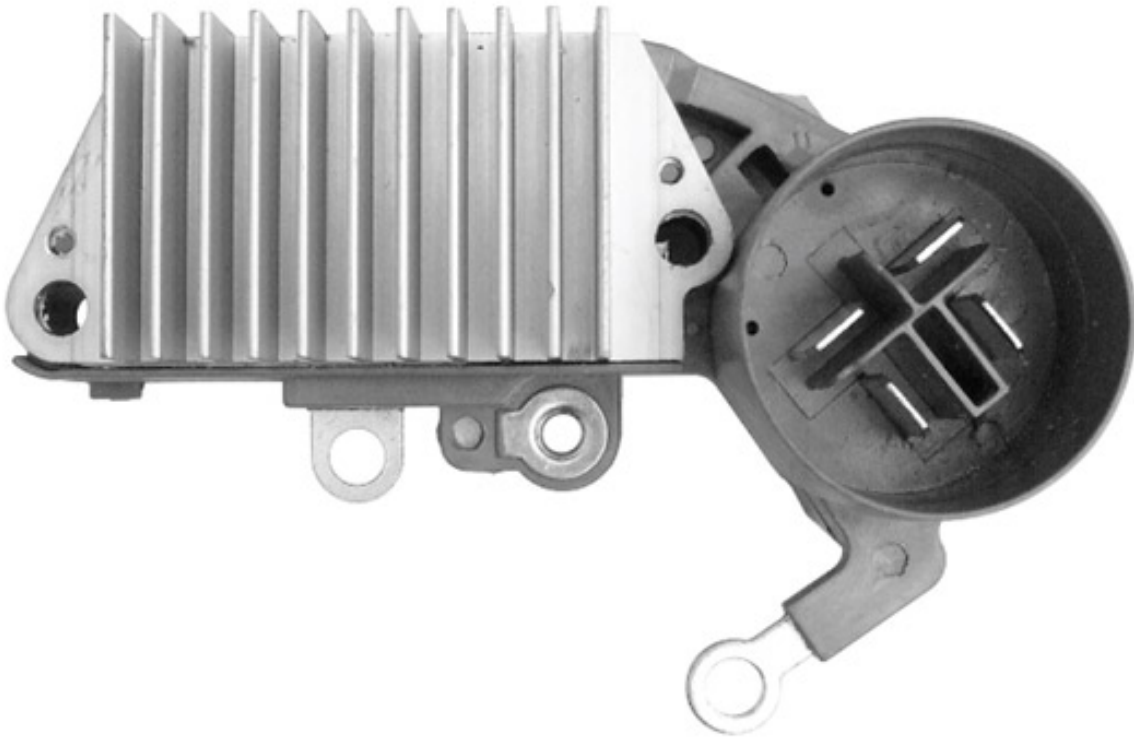

ROTOFRANCE

REGULADORES

U1470

Reg. Electrónico: 14.5V

Equivalente: 126000-1470, 1471

Aplicaciones: Honda; Accura