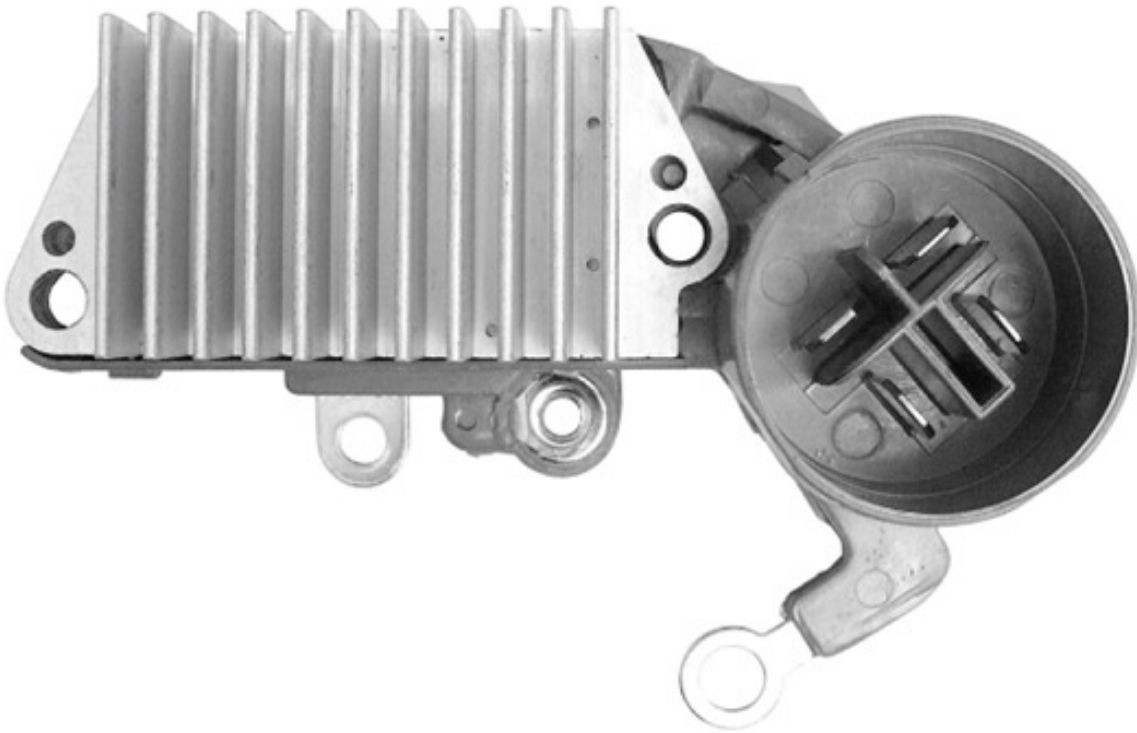

**ROTOFRANCE**

REGULADORES

## U0570

**Reg. Electrónico:** 14.5V

**Equivalente:** 126000-0570; 31150LPE7L661, 662

**Aplicaciones:** Honda; Accura