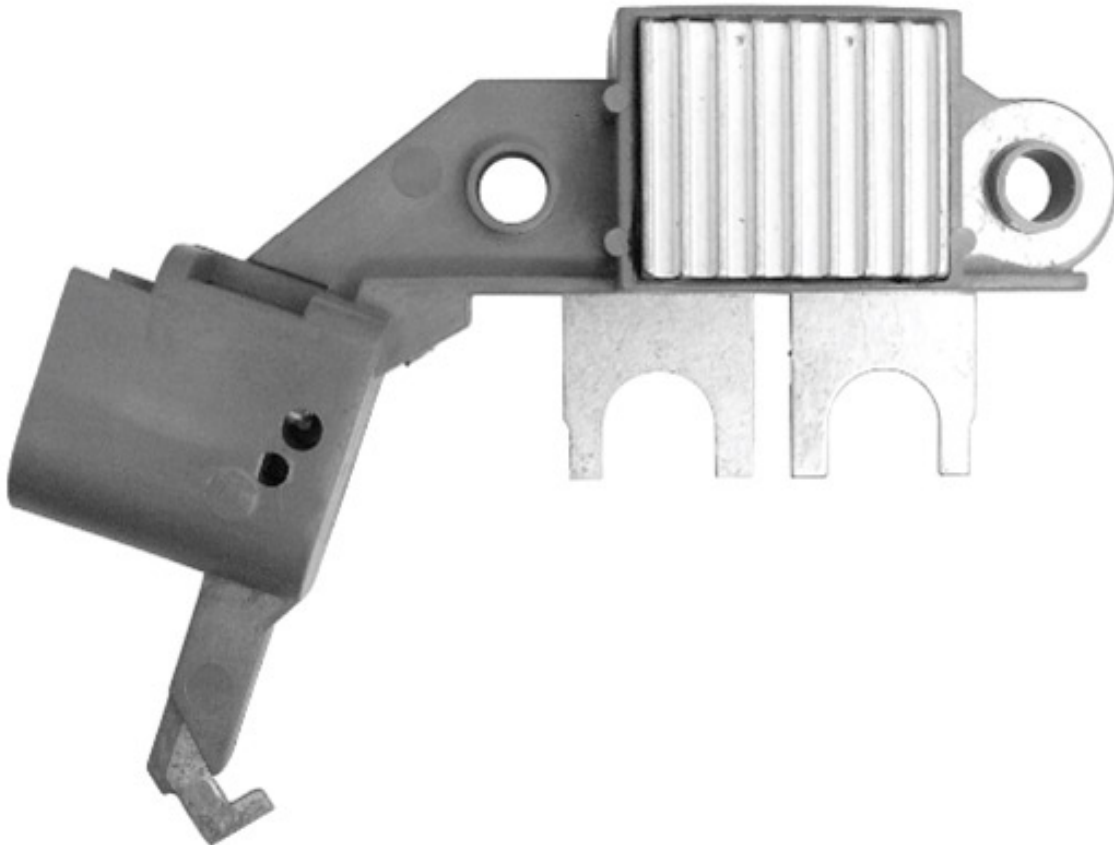

**ROTOFRANCE**

REGULADORES

**U08871**

**Reg. Electrónico:** 27.8V

**Equivalente:** A866X08871; A866X19972; ME700783; ME701196

**Aplicaciones:** Mitsubishi; Caterpillar