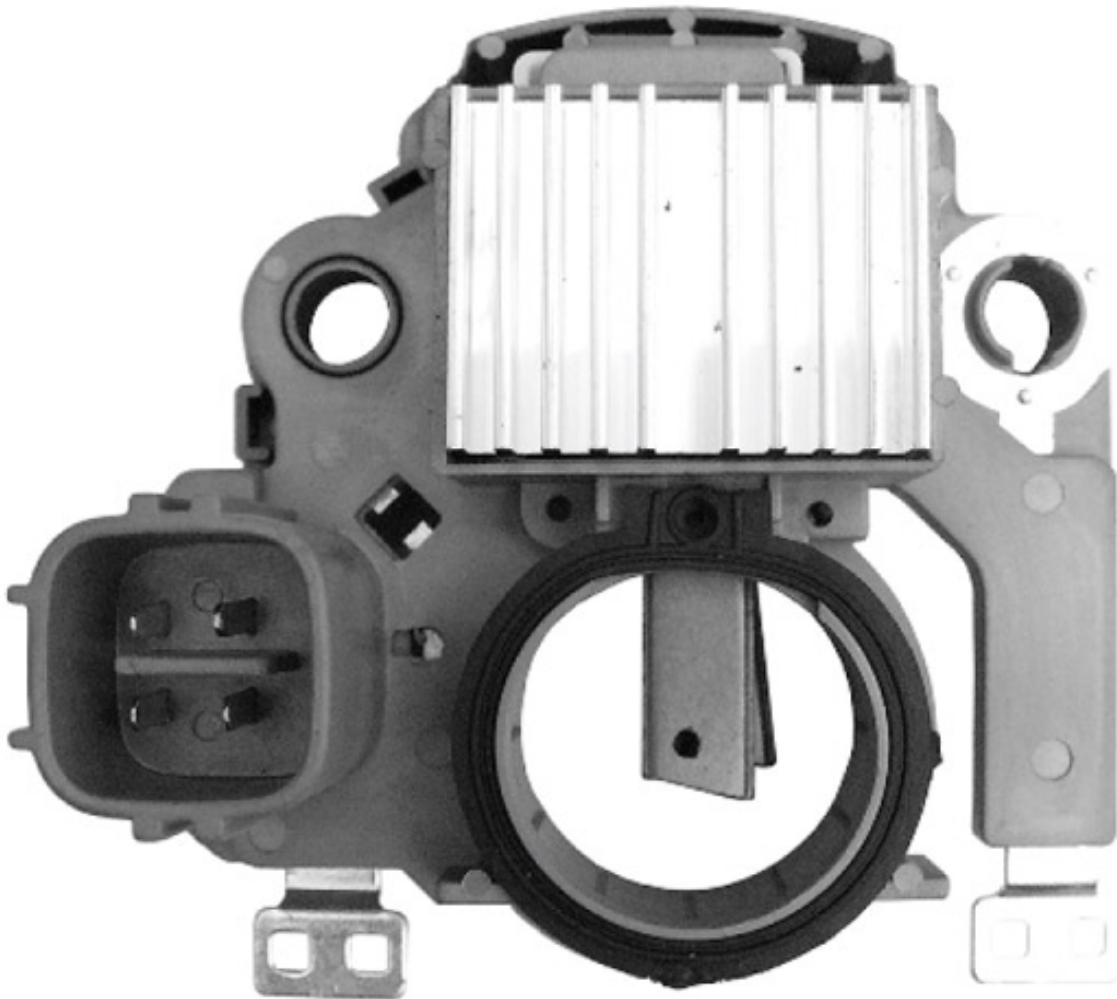

ROTOFRANCE

REGULADORES

U31777203J

Reg. Electrónico: 14.5V

Equivalente: A866X23772, 23773

Aplicaciones: Suzuki Vitara, Swift