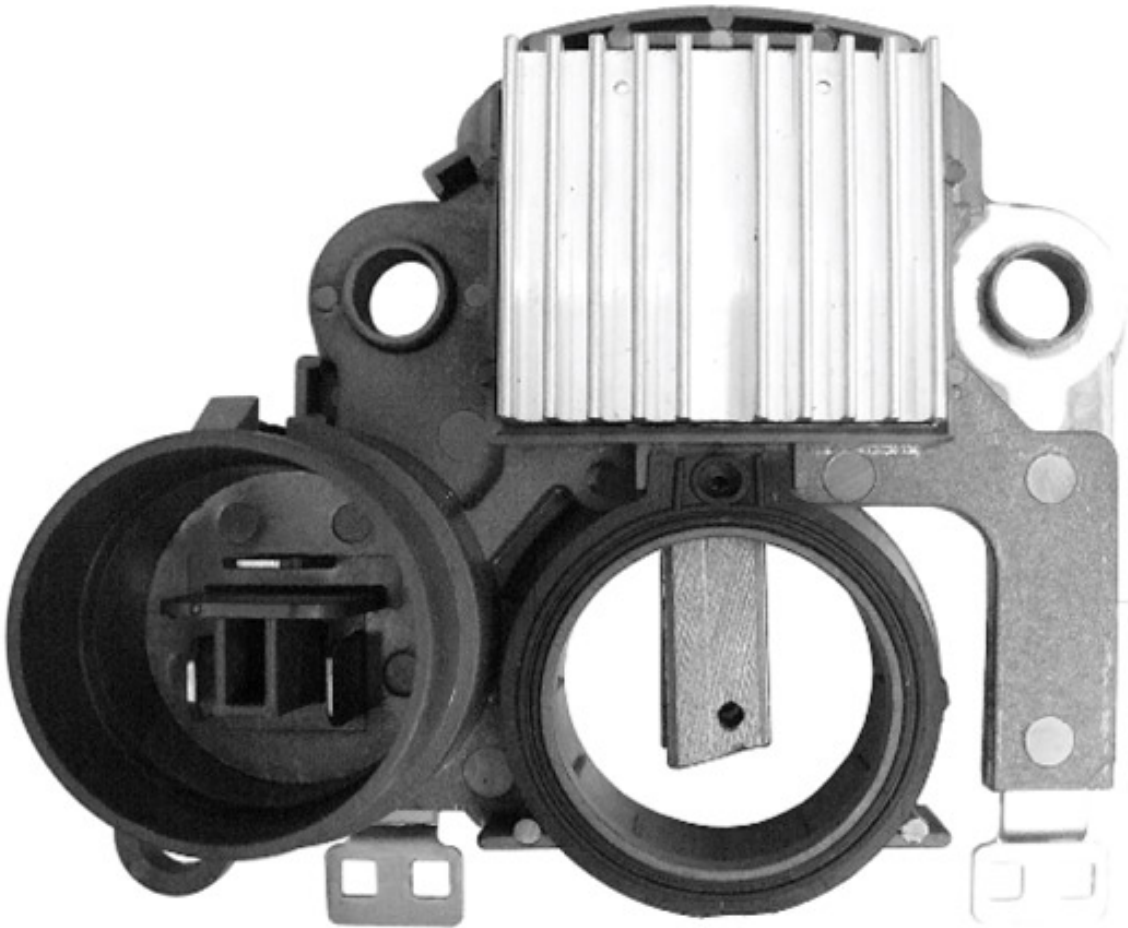

ROTOFRANCE

REGULADORES

U23772

Reg. Electrónico: 14.5V

Equivalente: A866X23772, 23773

Aplicaciones: Suzuki Vitara, Swift