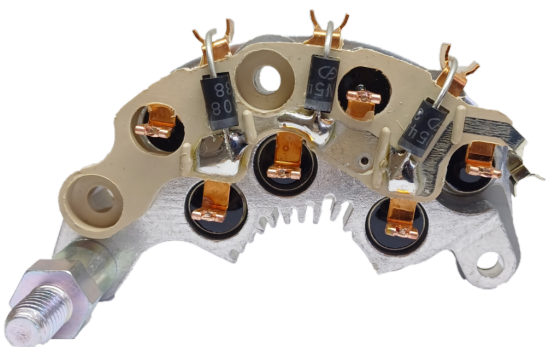

**ROTOFRANCE**

PUENTES Y PLACAS

## PDE75034

Delco: 10475034, 589714, 1205464.

Aplicaciones: GM Astra, Omega, Vectra, Corsa Wind. B + = M8 (6 DIODOS CON DIODOS AUXILIARES).

Diametro Externo: 95mm

**Conexionado:**