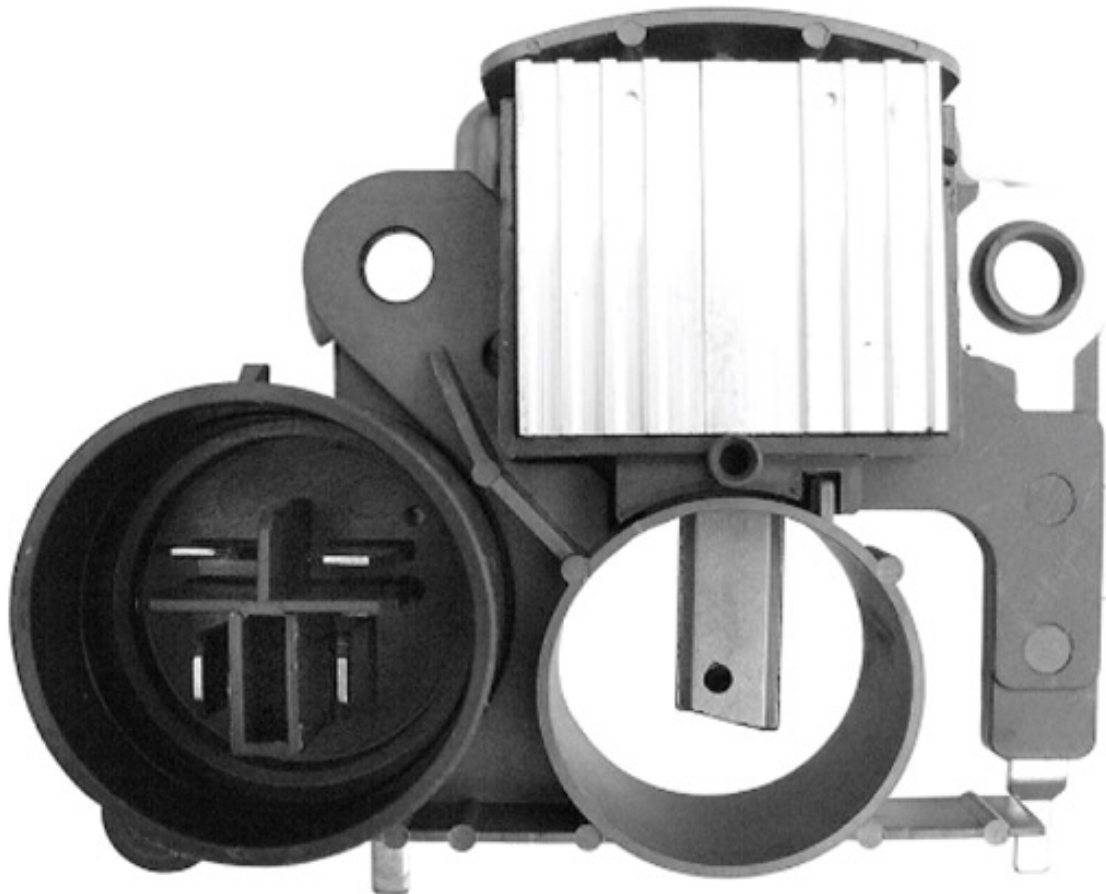

ROTOFRANCE

REGULADORES

U13670

Reg. Electrónico: 14.5V

Equivalente: Honda 31150LPM5L0040; Mitsubishi A866X13670, 13671

Aplicaciones: Honda Civic, CRX