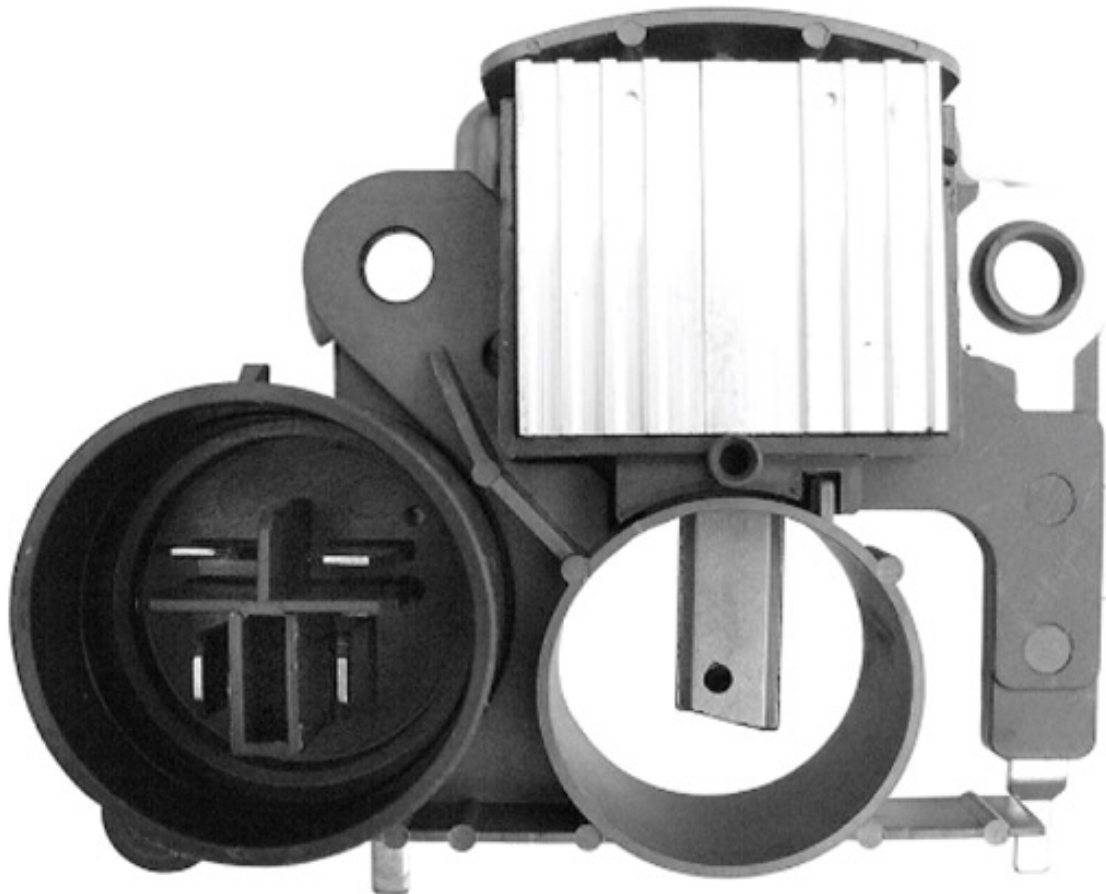

**ROTOFRANCE**

REGULADORES

## U13670

**Reg. Electrónico:** 14.5V

**Equivalente:** Honda 31150LPM5L0040; Mitsubishi A866X13670, 13671

**Aplicaciones:** Honda Civic, CRX