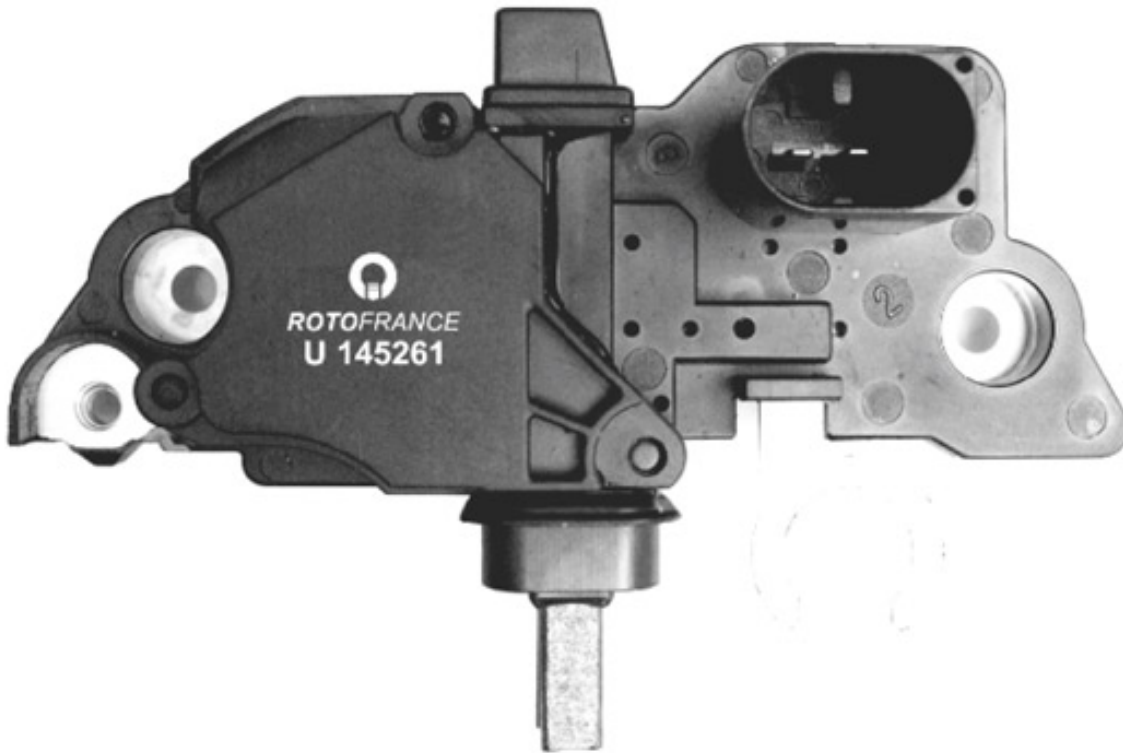

ROTOFRANCE

REGULADORES

U145261

Reg. inteligente: 14,5V

Equivalente: F00M145261, 296, 341, 396, 397, 862, 876

Aplicaciones: VW Bora, camiones; Seat; Agrale; M. Benz; Audi