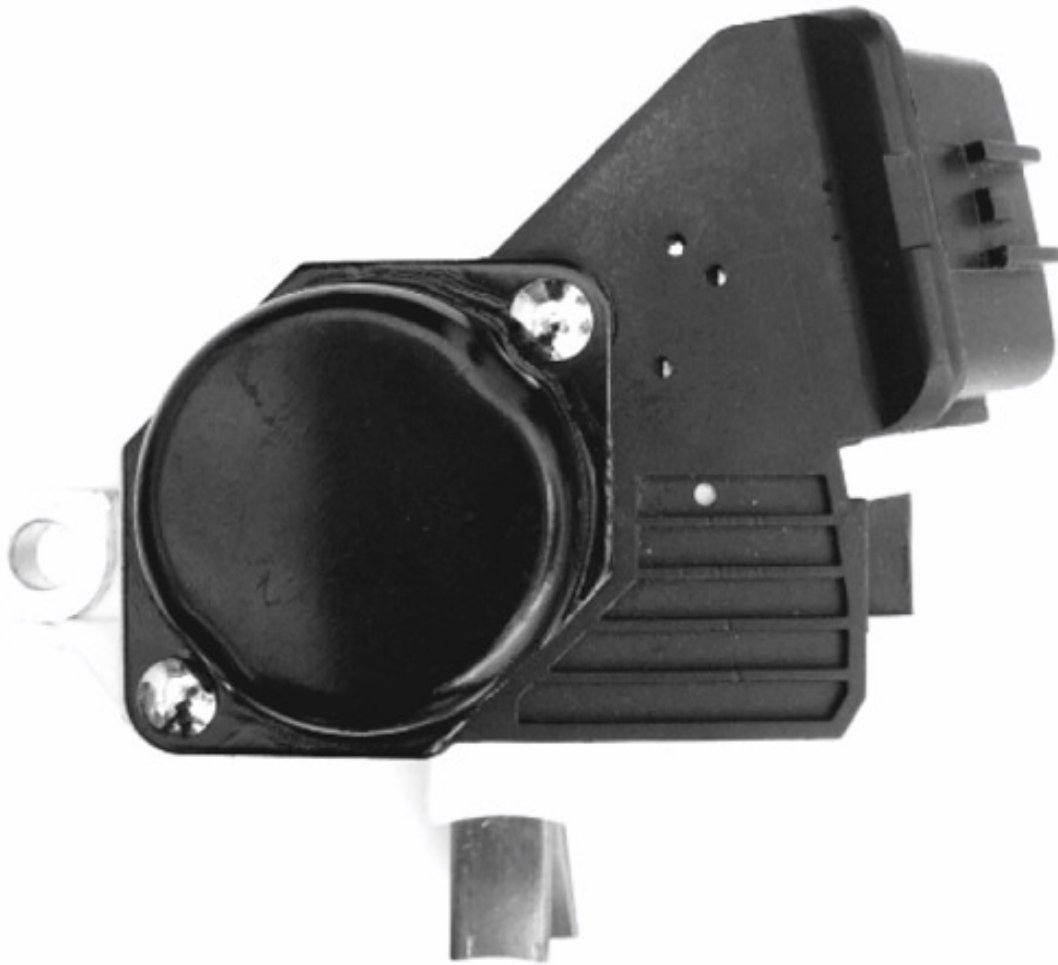

ROTOFRANCE

REGULADORES

U041002

Reg. Electrónico: 14,5V

Equivalente: Bosch 9190041002

Aplicaciones: VW Golf; Nissan