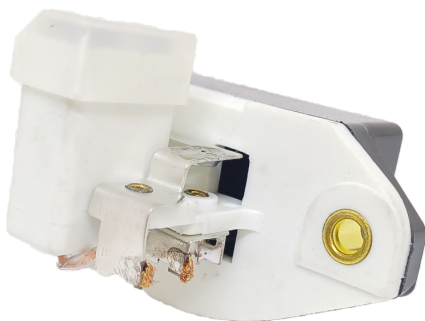

ROTOFRANCE

REGULADORES

U067001

Reg. Electrónico: 14,4V

Equivalente: Bosch 9190067001, 003, 005, 011

Aplicaciones: VW; Audi; GM

Conexionado: