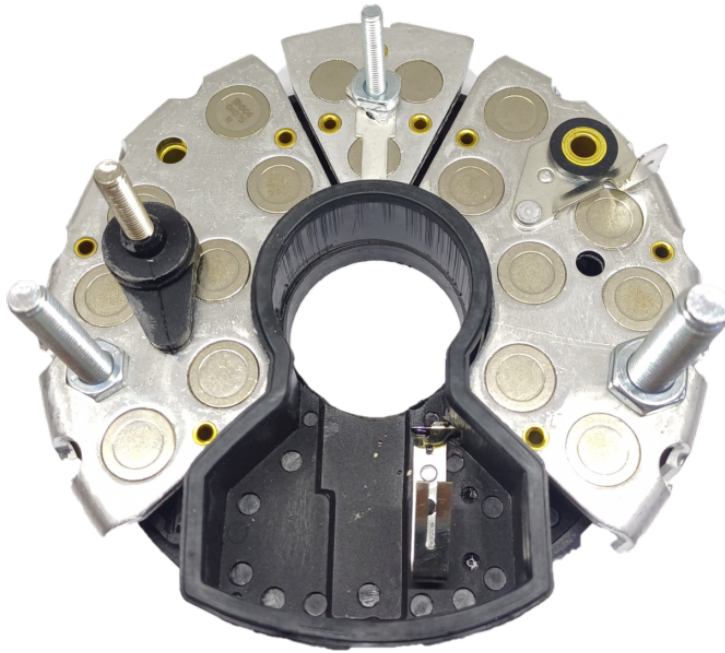

ROTOFRANCE

PUENTES Y PLACAS

PBO320961

Equivalente Bosch: 1 127 320 961.

Aplicaciones: DAF, Mercedes, Saab Scania, Volvo-White Truck.(CON TOR- NILLO M8) (14 DIODOS CON DIODOS AUXILIARES).

Diametro Externo: 120mm

Conexionado: