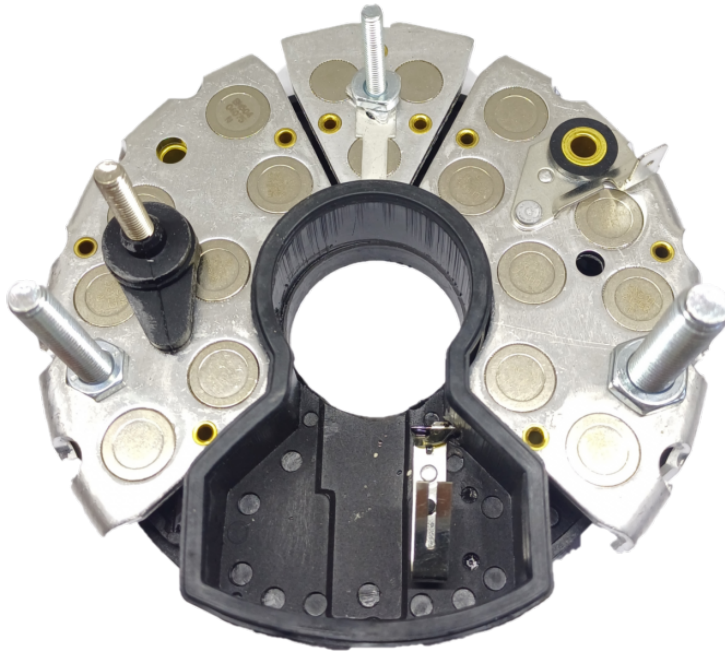

**ROTOFRANCE**

PUENTES Y PLACAS

## PBO320961

Equivalente Bosch: 1 127 320 961.

Aplicaciones: DAF, Mercedes, Saab Scania, Volvo-White Truck.(CON TOR- NILLO M8) (14 DIODOS CON DIODOS AUXILIARES).

Diametro Externo: 120mm

**Conexionado:**