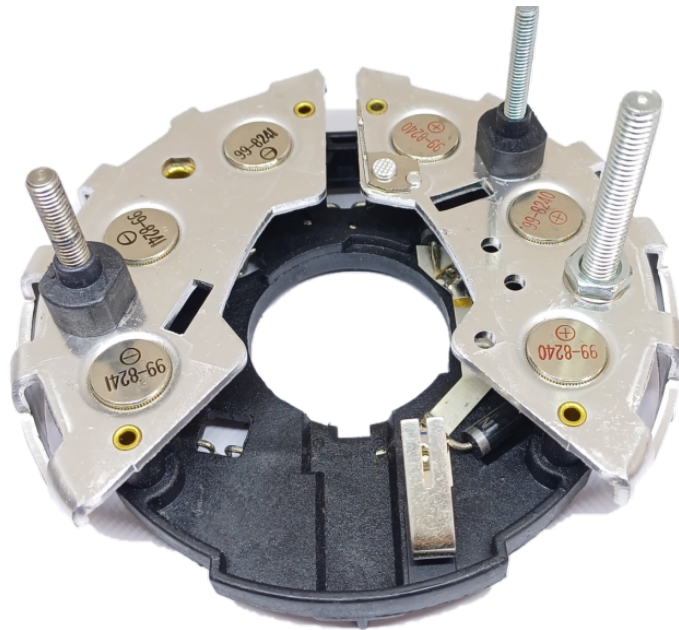

ROTOFRANCE

PUENTES Y PLACAS

PBO320667

Equivalente Bosch: 1127320667 M. Marelli: 940 038 210

Aplicaciones: Opel, Chevrolet Astra, Vectra / Ford Escort, Fiesta, Orion/ Perkins, (6 DIODOS CON DIODOS AUXILIARES).

Diametro Externo: 115mm

Conexionado: