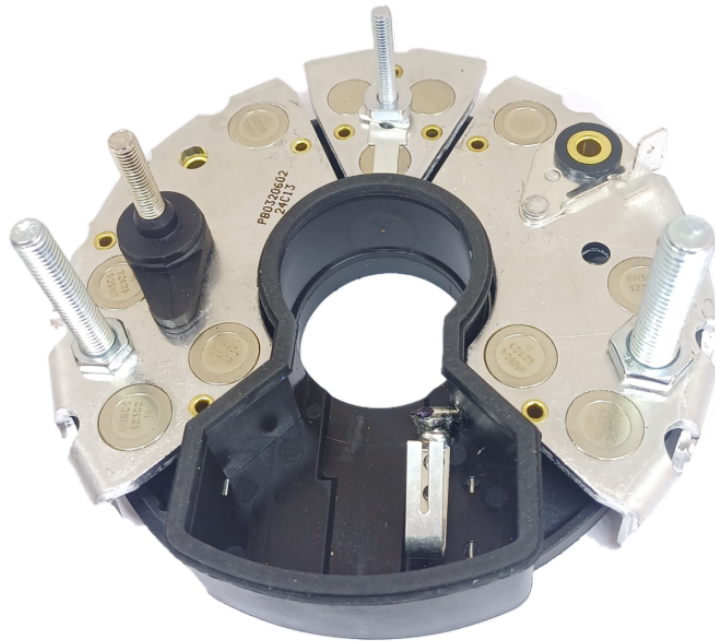

ROTOFRANCE

PUENTES Y PLACAS

PBO320602

Equivalente Bosch: 1127320602; 1 127 320 951; 1 127 320 981.

Aplicaciones: DAF, KHD, MAN, SCANIA (8 DIODOS CON DIODOS AUXILIARES).

Diametro Externo: 124mm

Conexionado: