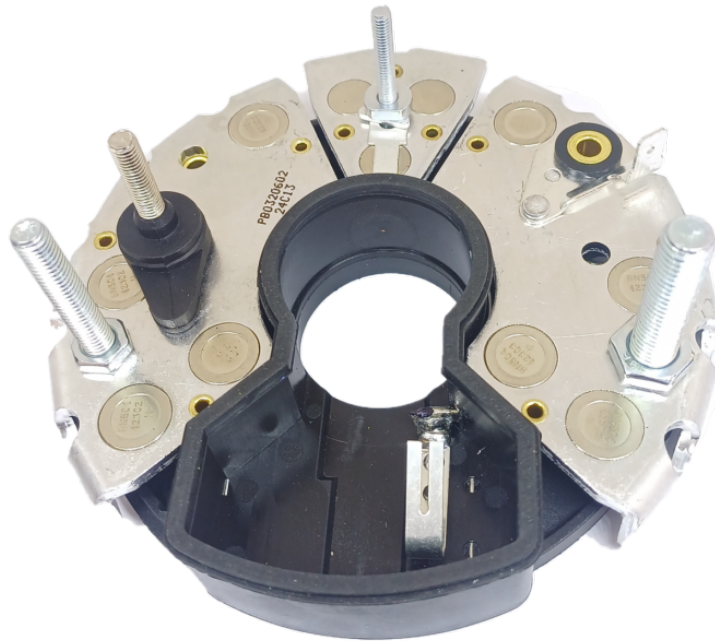

**ROTOFRANCE**

PUENTES Y PLACAS

## PBO320602

Equivalente Bosch: 1127320602; 1 127 320 951; 1 127 320 981.

Aplicaciones: DAF, KHD, MAN, SCANIA (8 DIODOS CON DIODOS AUXILIARES).

Diametro Externo: 124mm

**Conexionado:**