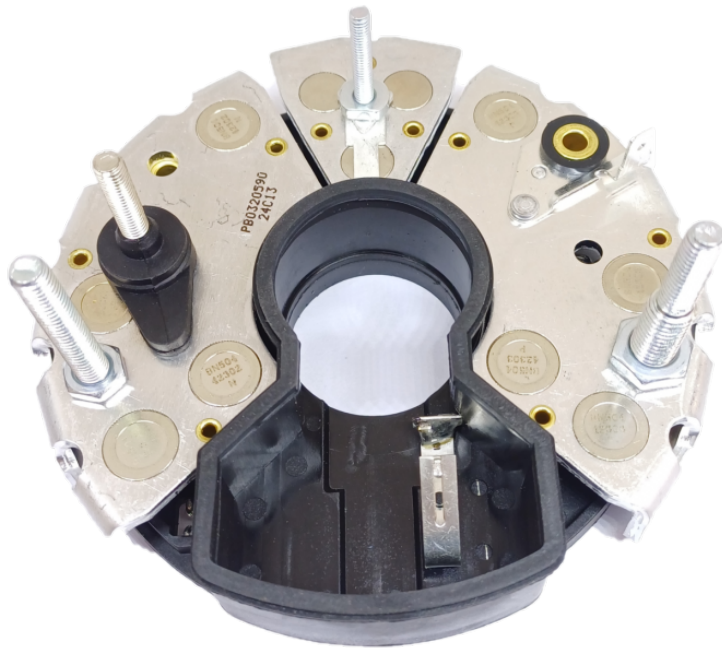

ROTOFRANCE

PUENTES Y PLACAS

PBO320590

Equivalente Bosch: 1127320590; 1127320977.

Aplicaciones: Scania (8 DIODOS CON DIODOS AUXILIARES).

Diametro Externo: 124mm

Conexionado: