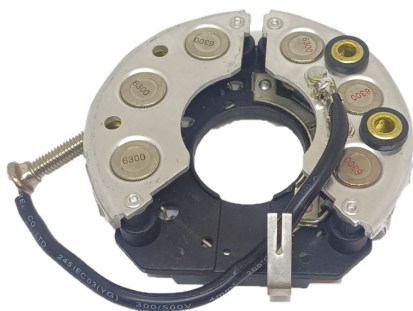

ROTOFRANCE

PUENTES Y PLACAS

PBO80595

Puente tipo Bosch: 9121080595. 6 diodos con placa auxiliar.

Aplicaciones: VW

Diametro Externo: 90mm

Conexionado: